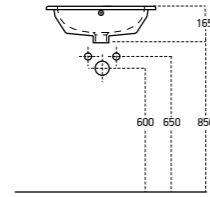

44050 | 50 cm washbasin

Box Size / Kutu Ölçüleri	165x490x415 mm
Weight / Ağırlık	10.00 kg (+/- %5)
Volume / Hacim	0,033 m³
Pieces for Pallet / Palet Adetleri	16 or 24 pieces

sanovit

Stance