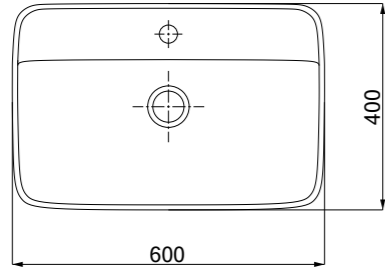

3059

3059 | 60 cm washbasin

Box Size / Kutu Ölçüleri	150x605x415 mm
Weight / Ağırlık	13.50 kg (+/- %5)
Volume / Hacim	0.037 m³
Pieces for Pallet / Palet Adetleri	16 or 24 pieces

LUCCO

elegance for life

3059
VERO

TOP COUNTER WASHBASIN
TEZGAH ÜSTÜ LAVABO