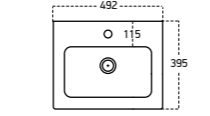

44050 | 50 cm washbasin

Box Size / Kutu Ölçüleri	165x490x415 mm
Weight / Ağırlık	10.00 kg (+/- %5)
Volume / Hacim	0,033 m³
Pieces for Pallet / Palet Adetleri	16 or 24 pieces

sanovit

Stance