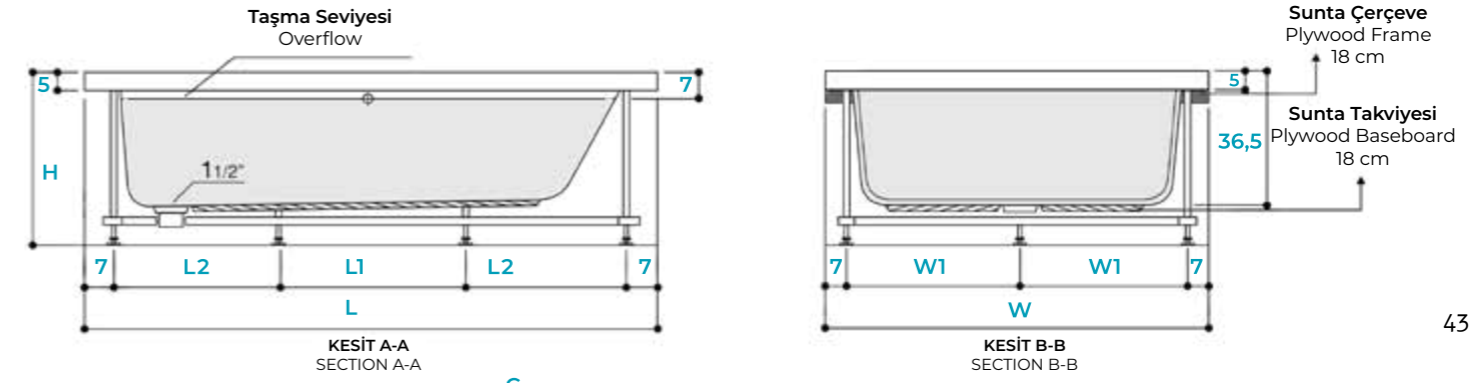

Ölçü / Dimension	L	L1	L2	W	W1	C	D	D1	H	S
154,5x104	154,5 cm	50,5 cm	45 cm	104 cm	45 cm	22,5 cm	9,5 cm	6,5 cm	50 cm	286 Lt.

STD: Düz Küvet / Plain Bathtub
(☐) Opsiyonel / Optional (☒) Var / Available (☐) Yok / Unavailable

·Aksesuar seçeneklerini ve teknik bilgileri incelemek için sayfa 168 bakınız.
·Refer to page 168 to examine accessory options and technical specifications.