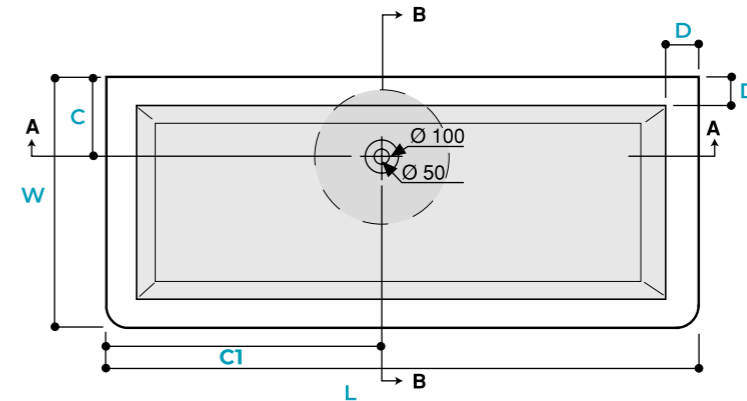

Ölçü / Dimension	L	L1	L2	W	W1	H	H1	C	C1	D	S
180x80	180 cm	64 cm	51 cm	80 cm	33 cm	56,5 cm	41 cm	20 cm	90 cm	11 cm	252 Lt.

STD: Düz Küvet / Plain Bathtub
☐ Opsiyonel / Optional ☑ Var / Available ☒ Yok / Unavailable

•Aksesuar seçeneklerini ve teknik bilgileri incelemek için sayfa 168'e bakınız.
•Refer to page 168 to examine accessory options and technical specifications.