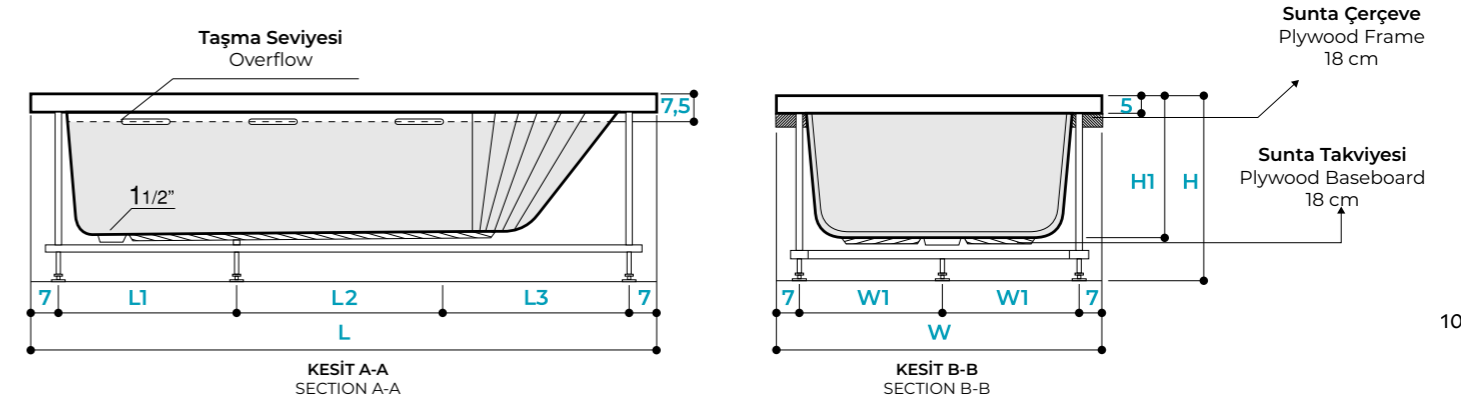

Fonksiyon / Function					
	STD	EKO1	EKO2	EKO2 DEZ.	TURBO UK	TURBO BK
Su Jeti - Water Jet	☒	6	6	6	☒	☒
Hava Jeti - Air Jet	☒	☒	☒	☒	☒	☒
Isı Koruyucu - Heat Insulator	☒	☐	☐	☐	☒	☒
Dezenfekte Sistemi - Disinfection System	☒	☒	☒	☑	☒	☒
Su Altı Lambası - Underwater Light	☒	☐	☐	☐	☒	☒
Batarya - Faucet	☐	☐	☐	☐	☒	☒
El Tutamağı - Hand Grip	☐	☐	☐	☐	☒	☒
Sifon - Siphon	☑	☑	☑	☑	☒	☒
Ozon - Ozone	☒	☐	☐	☐	☒	☒
Yastık - Pillow	☐	☐	☐	☐	☒	☒
Bluetooth	☐	☐	☐	☐	☒	☒
Ön Panel - Front Panel	☐	☐	☐	☐	☒	☒
Oturak - Seat	☒	☒	☒	☒	☒	☒