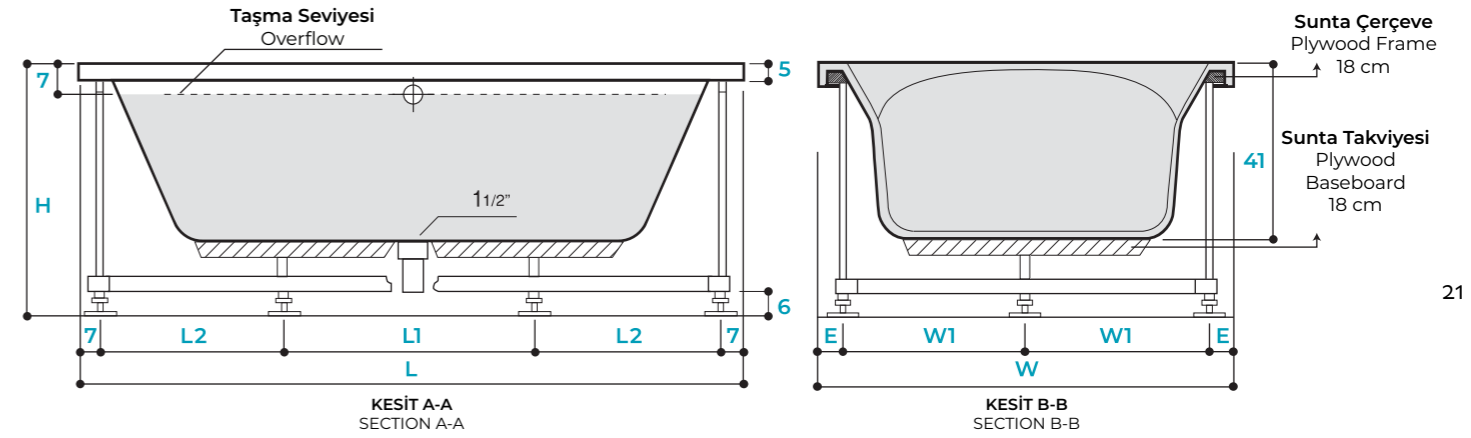

Ölçü / Dimension	L	L1	L2	W	W1	C	D	D1	E	H	S
150X70	150 cm	62 cm	37 cm	70 cm	27 cm	23 cm	5,5 cm	6 cm	8 cm	56,5 cm	146 Lt.
170X70	170 cm	62 cm	47 cm	70 cm	30,5 cm	23 cm	5,5 cm	5,5 cm	4,5 cm	56,5 cm	187 Lt.

STD: Düz Küvet / Plain Bathtub
(☐) Opsiyonel / Optional (☑) Var / Available (☒) Yok / Unavailable

•Aksesuar seçeneklerini ve teknik bilgileri incelemek için sayfa 168 bakınız.
•Refer to page 168 to examine accessory options and technical specifications.