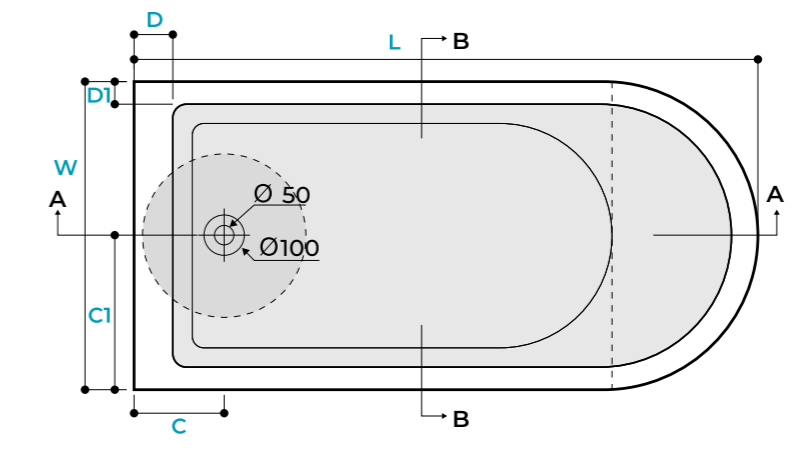

Fonksiyon / Function					
	STD	EKO1	EKO2	EKO2 DEZ.	TURBO UK	TURBO BK
Su Jeti - Water Jet	☒	6	6	6	☒	☒
Hava Jeti - Air Jet	☒	☒	☒	☒	☒	☒
Isı Koruyucu - Heat Insulator	☒	☐	☐	☐	☒	☒
Dezenfekte Sistemi - Disinfection System	☒	☒	☒	☑	☒	☒
Su Altı Lambası - Underwater Light	☒	☐	☐	☐	☒	☒
Batarya - Faucet	☐	☐	☐	☐	☒	☒
El Tutamağı - Hand Grip	☐	☐	☐	☐	☒	☒
Sifon - Siphon	☑	☑	☑	☑	☒	☒
Ozon - Ozone	☒	☐	☐	☐	☒	☒
Yastık - Pillow	☐	☐	☐	☐	☒	☒
Bluetooth	☐	☐	☐	☐	☒	☒
Ön Panel - Front Panel	☐	☐	☐	☐	☒	☒
Oturak - Seat	☒	☒	☒	☒	☒	☒