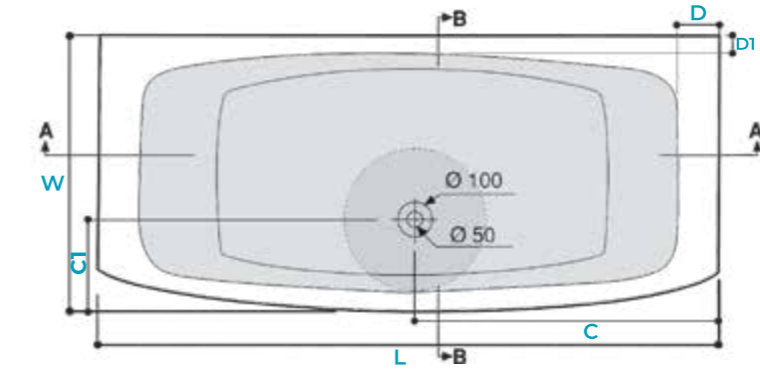

Ölçü / Dimension	L	L1	L2	W	W1	H	H1	C	C1	D	D1	S
180x68/80	180 cm	56 cm	55 cm	68 cm	33 cm	61 cm	42 cm	90 cm	26 cm	11,5 cm	7 cm	239 Lt.

Ürün Kodu / Product Code
180x68/80 : 1.01.309.033.01.0.28

STD: Düz Küvet / Plain Bathtub
☐ Opsiyonel / Optional ☑ Var / Available ☒ Yok / Unavailable

•Aksesuar seçeneklerini ve teknik bilgileri incelemek için sayfa 168'e bakınız.
•Refer to page 168 to examine accessory options and technical specifications.