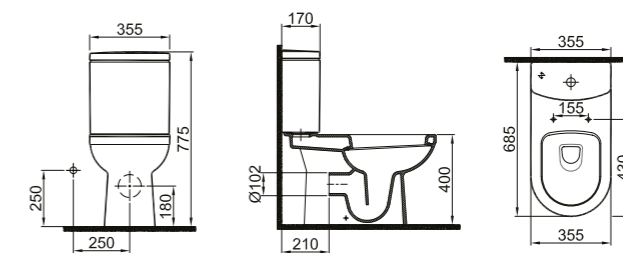

68x35,5 cm
Bidet function connection
Universal mount (inside-outside)
3/6 lt function

Wc With Bidet Function	White	310200100274
Wc Without Bidet Function	White	310200100275
Bottom Inlet Cistern	White	310200400096
Side Inlet Cistern	White	310200400097

Cistern
Bottom inlet top control