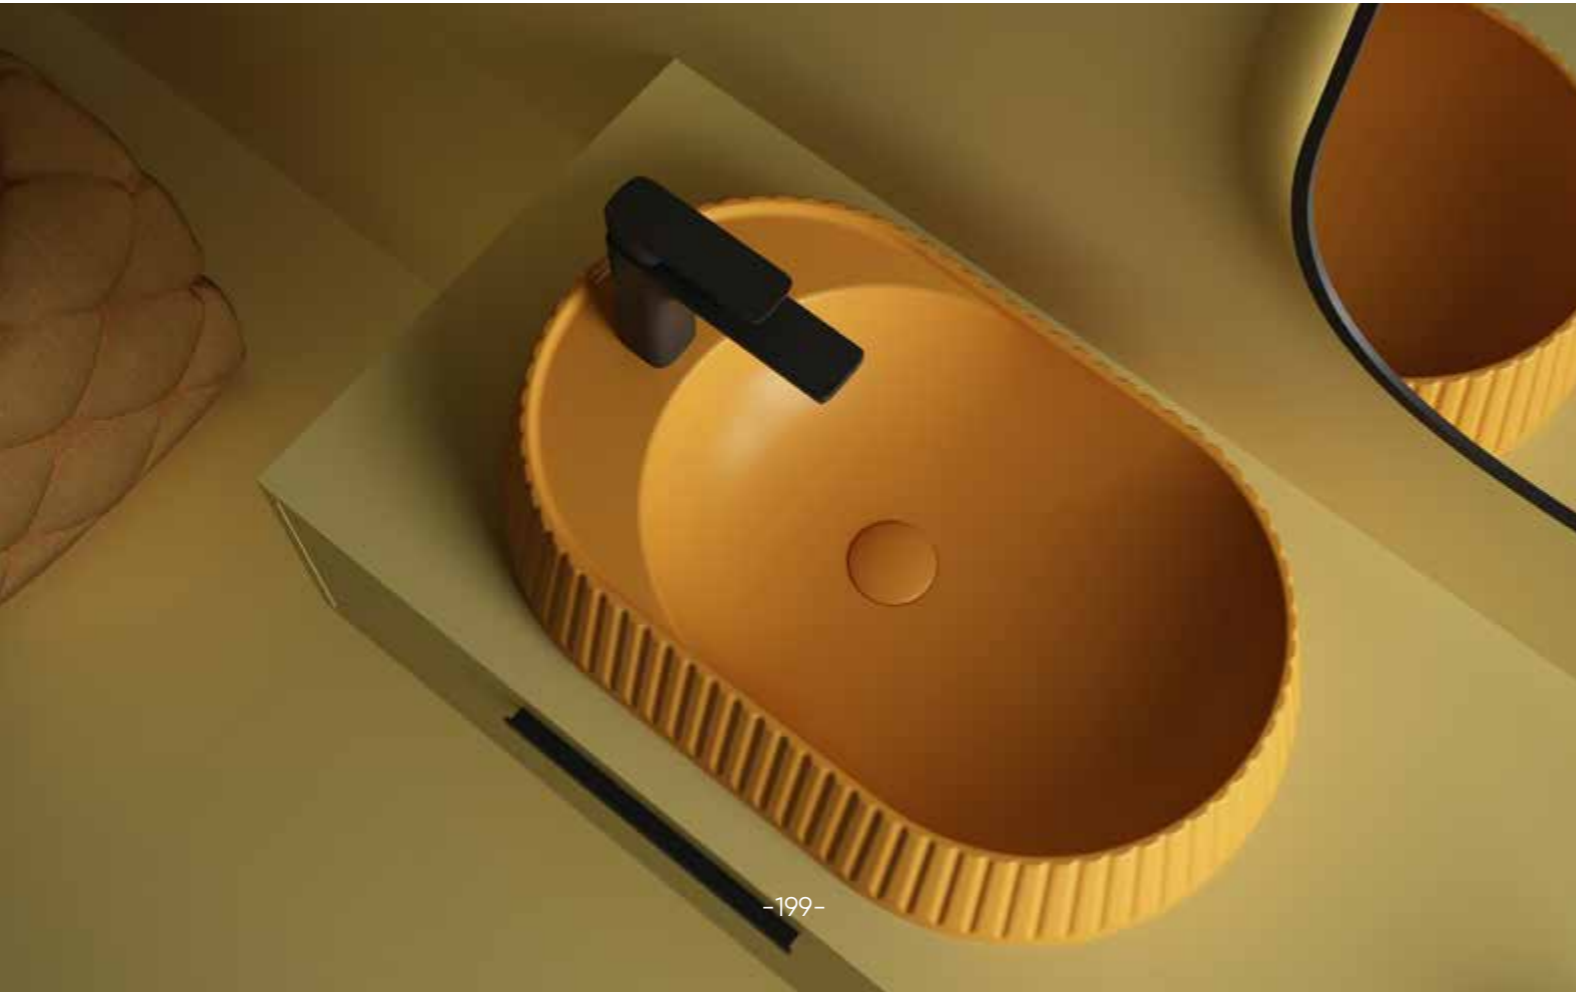

3100

3100 | 65 cm washbasin

Box Size / Kutu Ölçüleri	168x475x714 mm
Weight / Ağırlık	13.0 kg (+/- %5)
Volume / Hacim	0,044m³
Pieces for Pallet / Palet Adetleri	12 or 18 pieces

PIER

3100
TOP COUNTER WASHBASIN
TEZGAH ÜSTÜ LAVABO