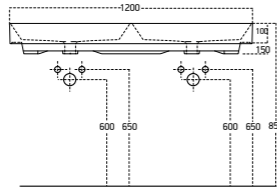

sanovit

Stance

sanovit

Stance

17120 | 120 cm washbasin

Box Size / Kutu Ölçüleri	175x1205x475 mm
Weight / Ağırlık	36,6 kg (+/- %5)
Volume / Hacim	0,100 m ³
Pieces for Pallet / Palet Adetleri	8 or 12 pieces

17100 | 100 cm washbasin