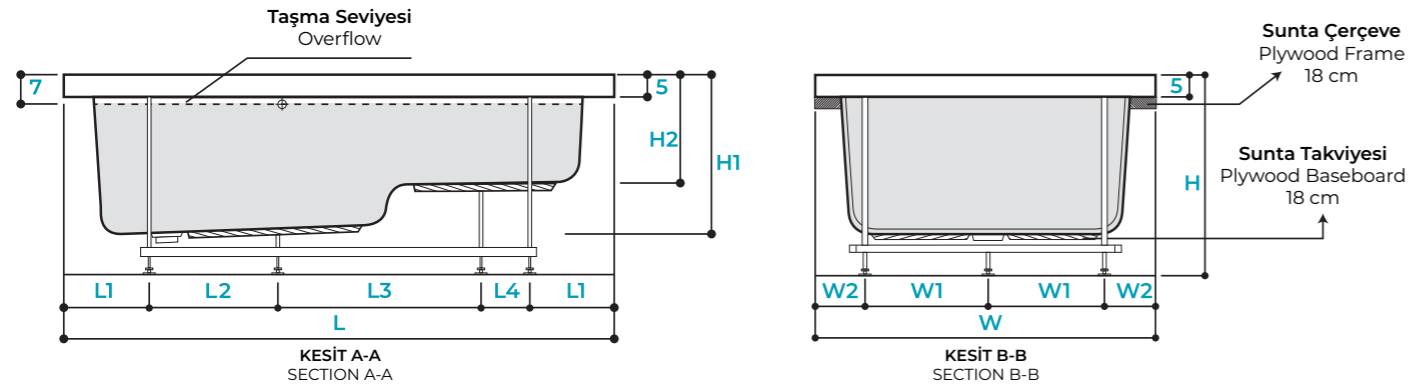

Fonksiyon / Function

	STD	EKO1	EKO2	EKO2 DEZ.	TURBO UK	TURBO BK
Su Jeti - Water Jet	☒	6	6	☒	☒	☒
Hava Jeti - Air Jet	☒	☒	☒	☒	☒	☒
Isı Koruyucu - Heat Insulator	☒	☐	☐	☒	☒	☒
Dezenfekte Sistemi - Disinfection System	☒	☒	☒	☒	☒	☒
Su Altı Lambası - Underwater Light	☒	☐	☐	☒	☒	☒
Batarya - Faucet	☒	☒	☒	☒	☒	☒
El Tutamağı - Hand Grip	☒	☒	☒	☒	☒	☒
Sifon - Siphon	☒	☒	☒	☒	☒	☒
Ozon - Ozone	☐	☐	☐	☒	☒	☒
Yastık - Pillow	☒	☒	☒	☒	☒	☒
Bluetooth	☐	☐	☐	☒	☒	☒

117

Ölçü / Dimension	L	L1	L2	L3	L4	W	W1	W2	C	H	H1	H2	D	S
140x100	140 cm	21 cm	33 cm	53 cm	12 cm	100 cm	35 cm	15 cm	25 cm	58 cm	40 cm	27 cm	7,5 cm	204 lt.