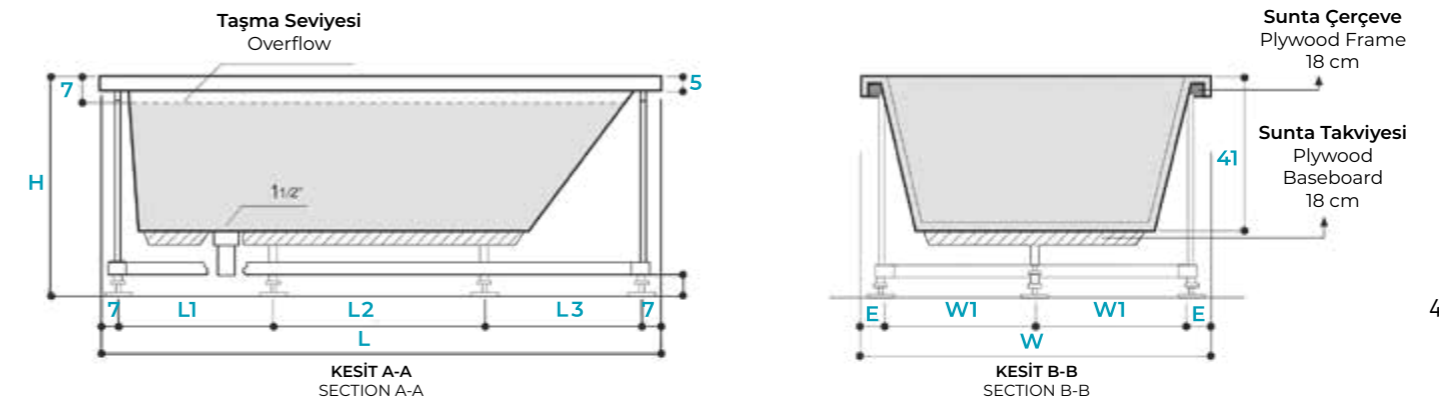

■ Renk ile belirtilmiş fonksiyon 185x75 modeli için geçerlidir. The function indicated by color is applicable for the 185x75 model.

Ölçü / Dimension	L	L1	L2	L3	W	W1	C	D	D1	E	H	S
170x75	170 cm	47 cm	62 cm	47 cm	75 cm	33 cm	31 cm	17 cm	8 / 5 cm	4,5 cm	56,5 cm	189 Lt.
185x75	185 cm	40 cm	68 cm	58 cm	75 cm	35,5 cm	33 cm	9 cm	8,5 / 5,5 cm	4,5 cm	56,5 cm	193 Lt.