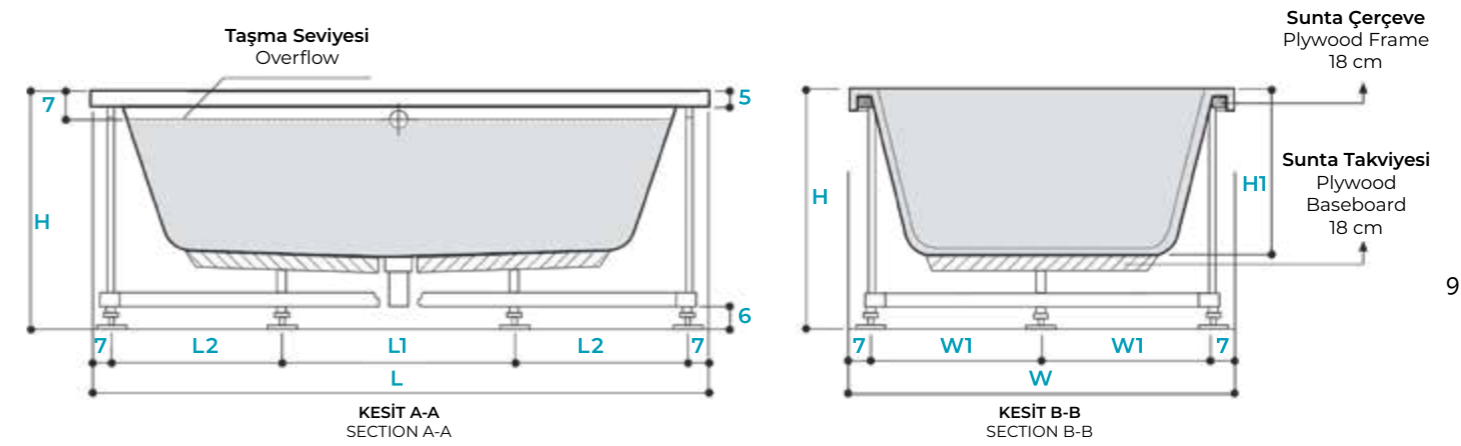

Ölçü / Dimension	L	L1	L2	W	W1	H	H1	C	C1	D	D1	S
180x68/80	180 cm	56 cm	55 cm	68 cm	33 cm	61 cm	42 cm	90 cm	26 cm	11,5 cm	7 cm	239 Lt.

Ürün Kodu / Product Code
180x68/80 : 1.01.309.033.01.0.28

STD: Düz Küvet / Plain Bathtub
☐ Opsiyonel / Optional ☑ Var / Available ☒ Yok / Unavailable

•Aksesuar seçeneklerini ve teknik bilgileri incelemek için sayfa 168'e bakınız.
•Refer to page 168 to examine accessory options and technical specifications.