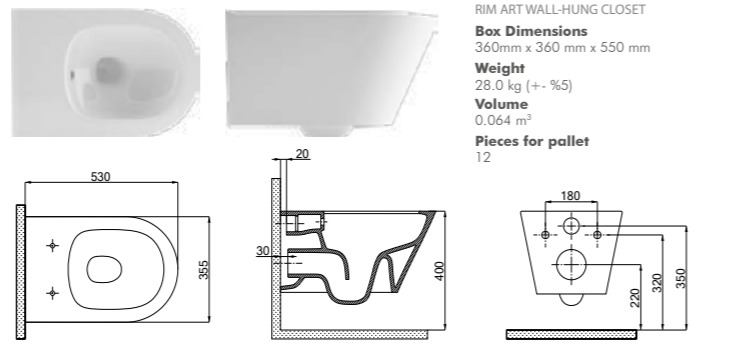

RIM ART WALL-HUNG CLOSET
Box Dimensions 360mm x 360 mm x 550 mm
Weight 28.0 kg (+- %5)
Volume 0.064 m³
Pieces for pallet 12