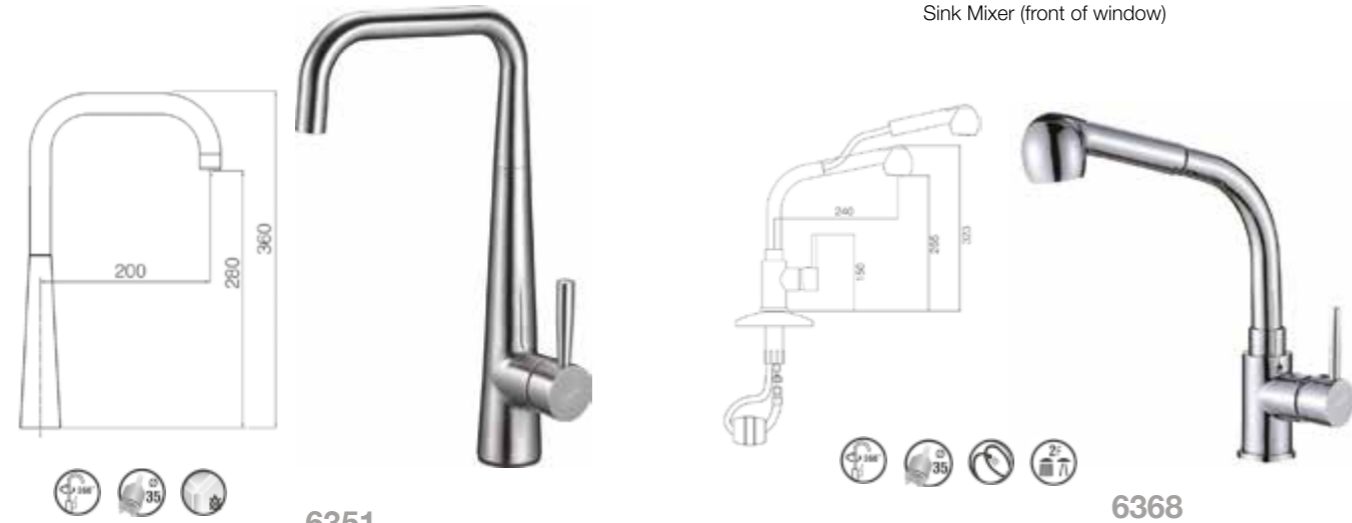

2925

Cam Önü Eveye Bataryası
Sink Mixer (front of window)

6351

İnox Eveye Bataryası
Inox Sink Mixer