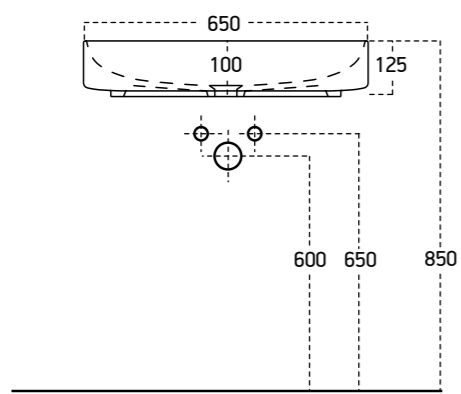

TEZGAH ÜSTÜ LAVABO

3059

3059 | 60 cm washbasin

Box Size / Kutu Ölçüleri	150x605x415 mm
Weight / Ağırlık	13.50 kg (+/- %5)
Volume / Hacim	0.037 m ³
Pieces for Pallet / Palet Adetleri	16 or 24 pieces

LUCCO

elegance for life