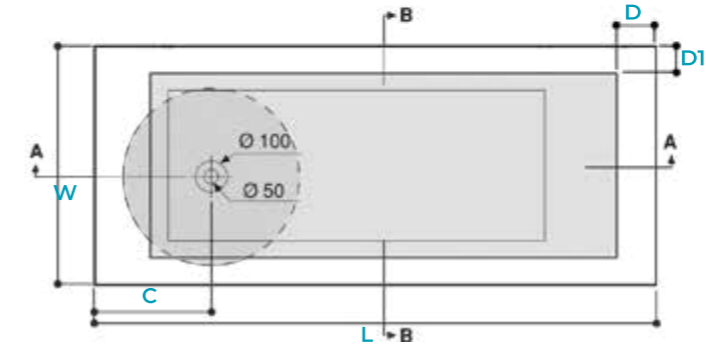

■ Renk ile belirtilmiş fonksiyon 185x75 modeli için geçerlidir. The function indicated by color is applicable for the 185x75 model.

Ölçü / Dimension	L	L1	L2	L3	W	W1	C	D	D1	E	H	S
170x75	170 cm	47 cm	62 cm	47 cm	75 cm	33 cm	31 cm	17 cm	8 / 5 cm	4,5 cm	56,5 cm	189 Lt.
185x75	185 cm	40 cm	68 cm	58 cm	75 cm	35,5 cm	33 cm	9 cm	8,5 / 5,5 cm	4,5 cm	56,5 cm	193 Lt.