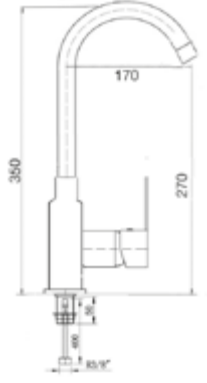

CP515

Eve Bataryası / Sink Mixer