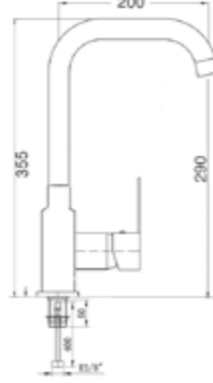

CP504
Banyo Bataryası / Bath Mixer

CP502
Duş Bataryası / Shower Mixer

CP515

Eve Bataryası / Sink Mixer

CP535

Eve Bataryası / Sink Mixer

CP507

Aplike Eve Bataryası
Sink Mixer on wall mounted