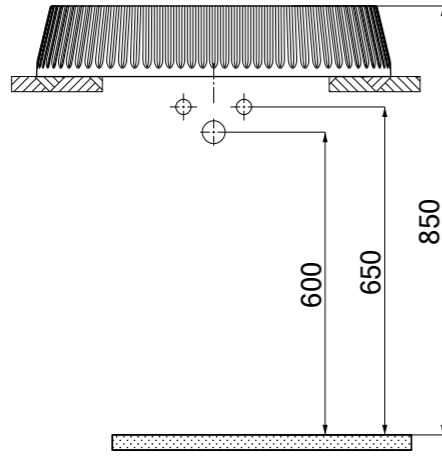

3100

3100 | 65 cm washbasin

Box Size / Kutu Ölçüleri	168x475x714 mm
Weight / Ağırlık	13.0 kg (+/- %5)
Volume / Hacim	0,044m³
Pieces for Pallet / Palet Adetleri	12 or 18 pieces

PIER

3100
TOP COUNTER WASHBASIN
TEZGAH ÜSTÜ LAVABO