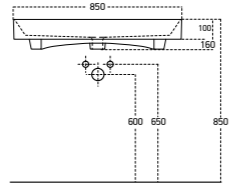

17085 | 85 cm washbasin

Box Size / Kutu Ölçüleri	170x865x470 mm
Weight / Ağırlık	22,7 kg (+/- %5)
Volume / Hacim	0,068 m³
Pieces for Pallet / Palet Adetleri	10 or 15 pieces