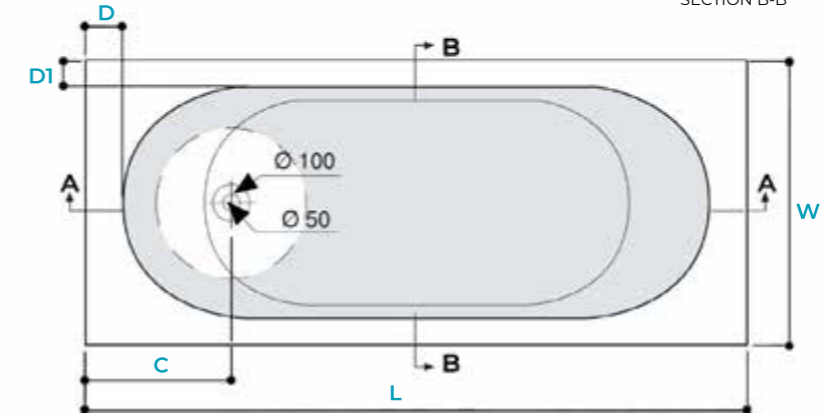

Ölçü / Dimension	L	L1	L2	L3	W	W1	C	D	D1	H	S
175x75	175 cm	41 cm	72 cm	48 cm	75 cm	30,5 cm	42 cm	9,5 cm	7 cm	56,5 cm	217 Lt.

STD: Düz Küvet / Plain Bathtub
(☐) Opsiyonel / Optional (☑) Var / Available (☒) Yok / Unavailable

·Aksesuar seçeneklerini ve teknik bilgileri incelemek için sayfa 168'e bakınız.
·Refer to page 168 to examine accessory options and technical specifications.