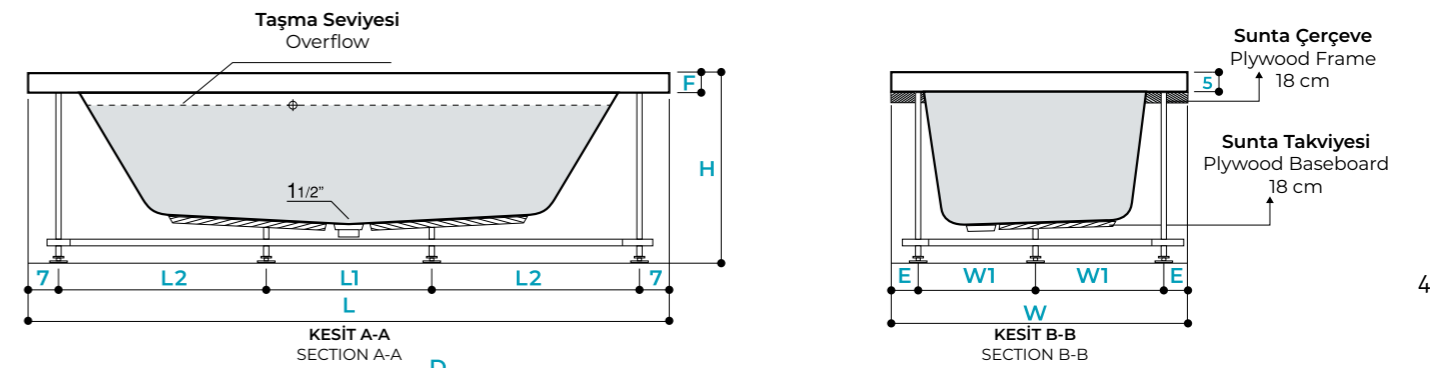

Ölçü / Dimension	L	L1	L2	W	W1	C	D	D1	E	F	H	S
150x80	150 cm	44 cm	48 cm	80 cm	33 cm	24,5 cm	7 cm	9 cm	7 cm	7 cm	60 cm	220 Lt.
170x70	170 cm	46 cm	55 cm	70 cm	28 cm	26 cm	10,5 cm	7,5 cm	7 cm	8 cm	56,5 cm	162 Lt.
170x75	170 cm	46 cm	55 cm	75 cm	30,5 cm	26 cm	10,5 cm	7,5 cm	7 cm	8 cm	56,5 cm	193 Lt.
170x80	170 cm	46 cm	55 cm	80 cm	33 cm	25 cm	9 cm	11 cm	7 cm	8 cm	56,5 cm	217 Lt.
178x90	178 cm	78 cm	43 cm	90 cm	38 cm	24,5 cm	11,5 cm	11 cm	7 cm	7 cm	56,5 cm	234 Lt.
180x80	180 cm	64 cm	51 cm	80 cm	35,5 cm	24,5 cm	11 cm	11 cm	4,5 cm	7 cm	56,5 cm	224 Lt.
180x100	180 cm	50 cm	58 cm	100 cm	43 cm	29 cm	10 cm	10 cm	7 cm	8 cm	56,5 cm	273 Lt.
185x80	185 cm	65 cm	53 cm	80 cm	35,5 cm	24 cm	13 cm	10 cm	4,5 cm	7 cm	56,5 cm	226 Lt.
190x90	190 cm	64 cm	56 cm	90 cm	40,5 cm	24,5 cm	11 cm	11 cm	4,5 cm	7 cm	56,5 cm	289 Lt.

STD: Düz Küvet / Plain Bathtub

(□) Opsiyonel / Optional (✓) Var / Available (X) Yok / Unavailable

·Aksesuar seçeneklerini ve teknik bilgileri incelemek için sayfa 168'e bakınız.
·Refer to page 168 to examine accessory options and technical specifications.