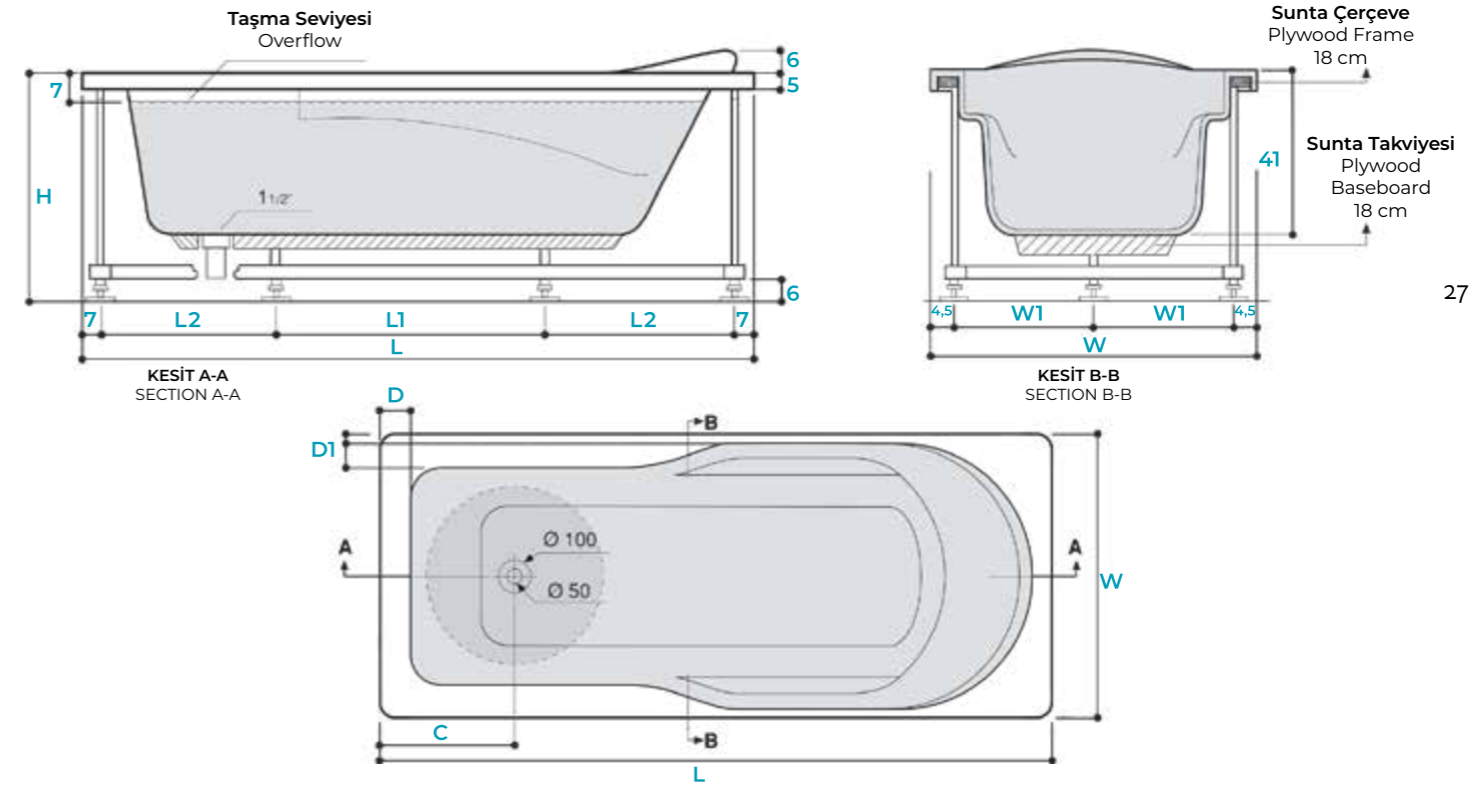

■ Renk ile belirtilmiş fonksiyon 170x75 modeli için geçerlidir. The function indicated by color is applicable for the 170x75 model.

Ölçü / Dimension	L	L1	L2	W	W1	C	D	D1	H	S
160x75	160 cm	52 cm	47 cm	75 cm	33 cm	22 cm	6 cm	10 / 4,5 cm	56,5 cm	173 Lt.
170x75	170 cm	62 cm	47 cm	75 cm	33 cm	22 cm	6 cm	10 / 4,5 cm	56,5 cm	204 Lt.