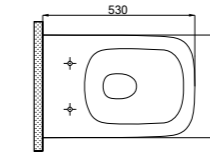

GE Duroplast, Absenk Deckel, Rostfreies Scharnier, Einfache Abmontage Und Pflegeleicht.

Cover Options Are Available In All Colors.

Tüm Ürün Renklerinde Kapak Seçeneği Mevcuttur.

53 CM RIM ART / WALL-HUNG CLOSET
53 CM ASMA KLOZET