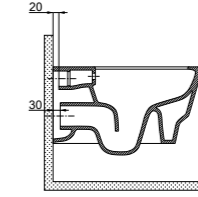

GE Duroplast, Absenk Deckel, Rostfreies Scharnier, Einfache Abmontage Und Pflegeleicht.

Cover Options Are Available In All Colors.

Tüm Ürün Renklerinde Kapak Seçeneği Mevcuttur.

53 CM RIM ART / WALL-HUNG CLOSET
53 CM ASMA KLOZET