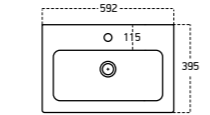

44060 | 60 cm washbasin

Box Size / Kutu Ölçüleri	165x600x420 mm
Weight / Ağırlık	11.50 kg (+/- %5)
Volume / Hacim	0,041 m³
Pieces for Pallet / Palet Adetleri	16 or 24 pieces