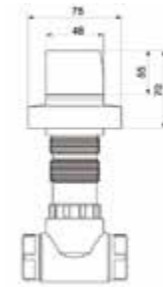

P625
Evye Bataryası / Sink Mixer

3017
Aplike Evye Bataryası
Sink Mixer on Wall Mounted

Musluklar / Taps

Stop Valfler / Stop Valves

Krom / Chrome

- Salmastralı sistem
- Kaba inşaat sırasında sıva altına montajı yapılmalıdır.
- PP - RC gövde yapısı sayesinde dış dış rakor kullanmaya ihtiyaç duyulmaz.
- Boy ayarı sayesinde duvar kalınlığına göre ayarlanabilir max. 85 mm, min. 30 mm
- Gizli taharet borulu asma klozetlerde ara musluk yerine kullanılabilir.
- Rozet fiyata dahildir.

- With seal
- Must be mounted in wall during rough construction.
- No need to use external thread fitting thanks to PP - RC body.
- Adjustable to wall thickness thanks to height adjustment max. 85 mm, min. 30 mm
- Able to be used instead of intermediate faucet in suspended toilet bowls.
- Rossette price included.