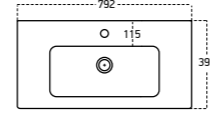

sanovit

Practico

Practico

44080 | 80 cm washbasin

Box Size / Kutu Ölçüleri	160x802x415 mm
Weight / Ağırlık	15.50 kg (+/- %5)
Volume / Hacim	0,053 m ³
Pieces for Pallet / Palet Adetleri	10 or 15 pieces

44060 | 60 cm washbasin