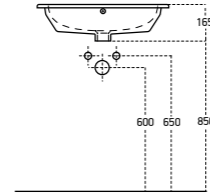

44060 | 60 cm washbasin

Box Size / Kutu Ölçüleri	165x600x420 mm
Weight / Ağırlık	11.50 kg (+/- %5)
Volume / Hacim	0,041 m³
Pieces for Pallet / Palet Adetleri	16 or 24 pieces