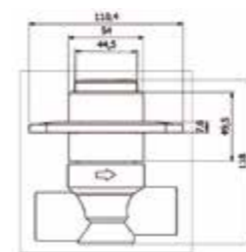

P625
Evye Bataryası / Sink Mixer

3017
Aplike Evye Bataryası
Sink Mixer on Wall Mounted

Musluklar / Taps

Stop Valfler / Stop Valves

Krom / Chrome

- Salmastralı sistem
- Kaba inşaat sırasında sıva altına montajı yapılmalıdır.
- PP - RC gövde yapısı sayesinde dış dış rakor kullanmaya ihtiyaç duyulmaz.
- Boy ayarı sayesinde duvar kalınlığına göre ayarlanabilir max. 85 mm, min. 30 mm
- Gizli taharet borulu asma klozetlerde ara musluk yerine kullanılabilir.
- Rozet fiyata dahildir.

- With seal
- Must be mounted in wall during rough construction.
- No need to use external thread fitting thanks to PP - RC body.
- Adjustable to wall thickness thanks to height adjustment max. 85 mm, min. 30 mm
- Able to be used instead of intermediate faucet in suspended toilet bowls.
- Rossette price included.