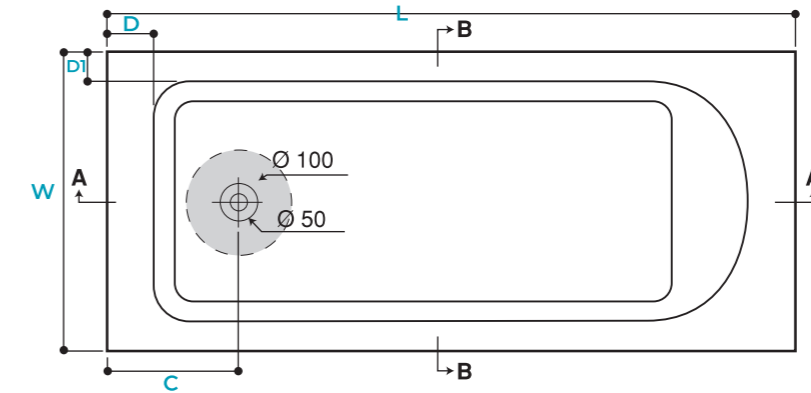

Fonksiyon / Function					
	STD	EKO1	EKO2	EKO2 DEZ.	TURBO UK	TURBO BK
Su Jeti - Water Jet	☒	6	6	6	6	6
Hava Jeti - Air Jet	☒	☒	☒	☒	12	12
Isı Koruyucu - Heat Insulator	☒	☐	☐	☐	☐	☐
Dezenfekte Sistemi - Disinfection System	☒	☒	☒	☒	☒	☒
Su Altı Lambası - Underwater Light	☒	☐	☐	☐	☐	☐
Batarya - Faucet	☐	☐	☐	☐	☐	☐
El Tutamağı - Hand Grip	☐	☐	☐	☐	☐	☐
Sifon - Siphon	☒	☒	☒	☒	☒	☒
Ozon - Ozone	☒	☐	☐	☐	☐	☐
Yastık - Pillow	☐	☐	☐	☐	☐	☐
Bluetooth	☐	☐	☐	☐	☐	☐
Ön + Yan Panel - Front + Side Panel	☐	☐	☐	☐	☐	☐
Oturak - Seat	☐	☐	☐	☐	☐	☐