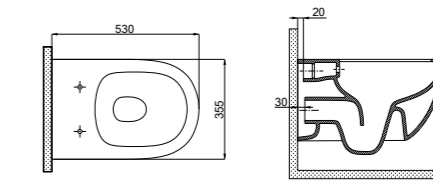

RIM ART WALL-HUNG CLOSET

Box Dimensions

360x360x550 mm

Weight

24,9 kg (+ - %5)

Volume

0,068 m³

Pieces for Pallet

12