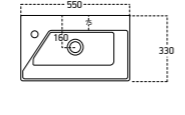

17055 | 55 cm washbasin

Box Size / Kutu Ölçüleri	160x557x337 mm
Weight / Ağırlık	11,65 kg (+/- %5)
Volume / Hacim	0,030 m³
Pieces for Pallet / Palet Adetleri	16 or 24 pieces