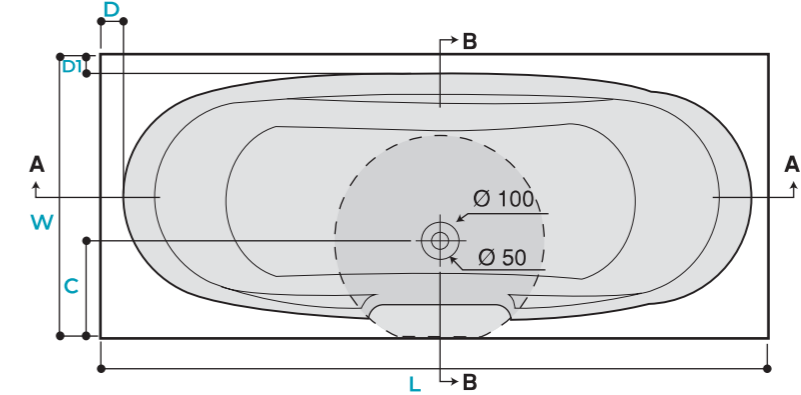

Ölçü / Dimension	L	L1	L2	W	W1	C	D	D1	E	H	S
150X70	150 cm	62 cm	37 cm	70 cm	27 cm	23 cm	5,5 cm	6 cm	8 cm	56,5 cm	146 Lt.
170X70	170 cm	62 cm	47 cm	70 cm	30,5 cm	23 cm	5,5 cm	5,5 cm	4,5 cm	56,5 cm	187 Lt.

STD: Düz Küvet / Plain Bathtub
(☐) Opsiyonel / Optional (☑) Var / Available (☒) Yok / Unavailable

•Aksesuar seçeneklerini ve teknik bilgileri incelemek için sayfa 168 bakınız.
•Refer to page 168 to examine accessory options and technical specifications.