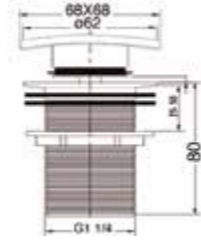

244U

Kurna Boşaltma / Pop-ups