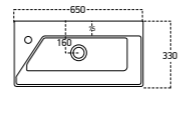

17065 | 65 cm washbasin

Box Size / Kutu Ölçüleri	160x657x337 mm
Weight / Ağırlık	13,76 kg (+/- %5)
Volume / Hacim	0,035 m³
Pieces for Pallet / Palet Adetleri	12 or 18 pieces