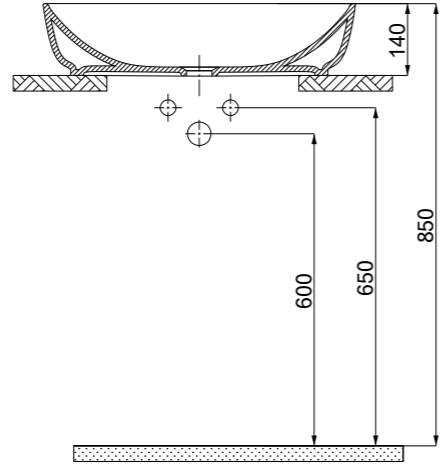

3059

3059 | 60 cm washbasin

Box Size / Kutu Ölçüleri	150x605x415 mm
Weight / Ağırlık	13.50 kg (+/- %5)
Volume / Hacim	0.037 m³
Pieces for Pallet / Palet Adetleri	16 or 24 pieces

LUCCO

elegance for life

3059
VERO

TOP COUNTER WASHBASIN
TEZGAH ÜSTÜ LAVABO