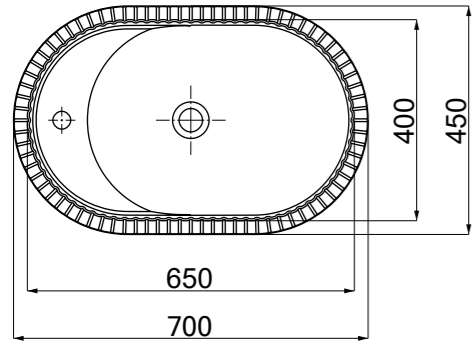

3100

3100 | 65 cm washbasin

Box Size / Kutu Ölçüleri	168x475x714 mm
Weight / Ağırlık	13.0 kg (+/- %5)
Volume / Hacim	0,044m³
Pieces for Pallet / Palet Adetleri	12 or 18 pieces

PIER

3100
TOP COUNTER WASHBASIN
TEZGAH ÜSTÜ LAVABO