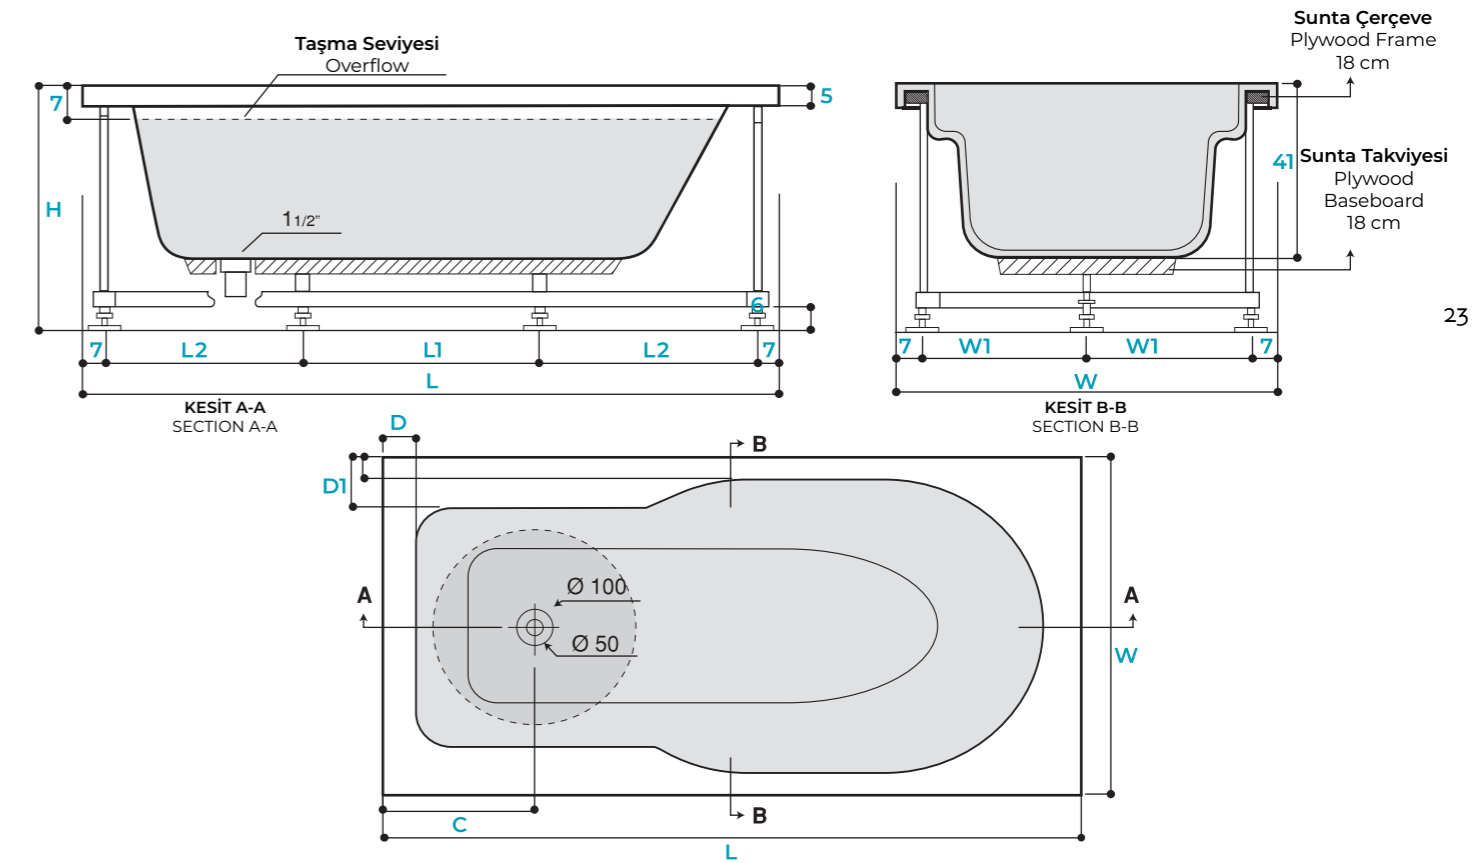

23

Ölçü / Dimension	L	L1	L2	W	W1	C	D	D1	H	S
140X70	140 cm	44 cm	41 cm	70 cm	28 cm	22 cm	9 cm	9 / 5,5 cm	56,5 cm	124 Lt.
150X70	150 cm	62 cm	37 cm	70 cm	28 cm	22 cm	9 cm	9 / 5,5 cm	56,5 cm	149 Lt.
150X75	150 cm	62 cm	37 cm	75 cm	30,5 cm	22 cm	9 cm	10 / 6 cm	56,5 cm	192 Lt.
160X70	160 cm	62 cm	42 cm	70 cm	28 cm	22 cm	9,5 cm	10,5 / 7 cm	56,5 cm	188 Lt.
165X65	165 cm	61 cm	45 cm	65 cm	25,5 cm	22 cm	8 cm	8 / 3,5 cm	56,5 cm	180 Lt.
170X70	170 cm	62 cm	47 cm	70 cm	28 cm	22 cm	9 cm	9,5 / 6 cm	56,5 cm	209 Lt.

STD: Düz Küvet / Plain Bathtub

(□) Opsiyonel / Optional (✓) Var / Available (⊗) Yok / Unavailable

*Aksesuar seçeneklerini ve teknik bilgileri incelemek için sayfa 168 bakınız.

*Refer to page 168 to examine accessory options and technical specifications.