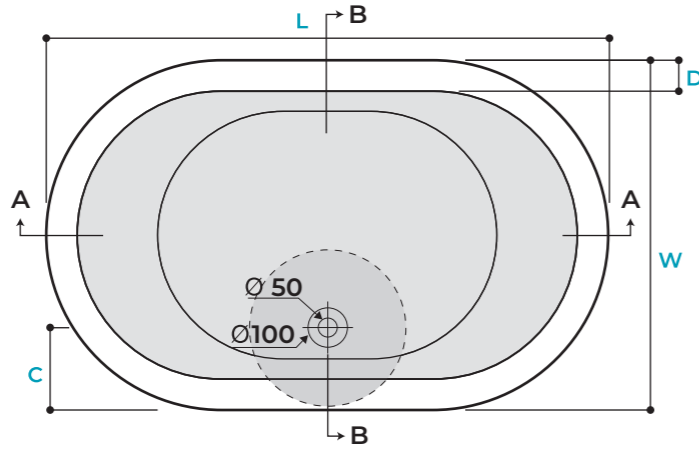

Fonksiyon / Function

	STD	EKO1	EKO2	EKO2 DEZ.	TURBO UK	TURBO BK
Su Jeti - Water Jet	☒	6	6	6	12	12
Hava Jeti - Air Jet	☒	☒	☒	☒	12	12
Isı Koruyucu - Heat Insulator	☒	☐	☐	☐	☐	☐
Dezenfekte Sistemi - Disinfection System	☒	☒	☒	☒	☒	☒
Su Altı Lambası - Underwater Light	☒	☐	☐	☐	☐	☐
Batarya - Faucet	☐	☐	☐	☐	☐	☐
El Tutamağı - Hand Grip	☒	☒	☒	☒	☒	☒
Sifon - Siphon	☒	☒	☒	☒	☒	☒
Ozon - Ozone	☐	☐	☐	☐	☐	☐
Yastık - Pillow	☐	☐	☐	☐	☐	☐
Bluetooth	☐	☐	☐	☐	☐	☐

Ölçü / Dimension	L	L1	L2	L3	L4	W	W1	W2	C	H	H1	D	S
180x80	180 cm	48 cm	25 cm	-	41 cm	80 cm	40 cm	-	21,5	64 cm	48 cm	6 cm	310 lt.
190x120	190 cm	38 cm	25 cm	15 cm	36 cm	120 cm	48 cm	12 cm	28,5	64 cm	48 cm	11 cm	383 lt.

STD: Düz Küvet / Plain Bathtub

(☐) Opsiyonel / Optional (☒) Var / Available (☐) Yok / Unavailable

•Aksesuar seçeneklerini ve teknik bilgileri incelemek için sayfa 168'e bakınız.

•Refer to page 168 to examine accessory options and technical specifications.