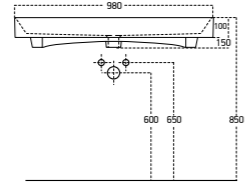

17100 | 100 cm washbasin

Box Size / Kutu Ölçüleri	175x990x475 mm
Weight / Ağırlık	26 kg (+/- %5)
Volume / Hacim	0,082 m³
Pieces for Pallet / Palet Adetleri	8 or 12 pieces