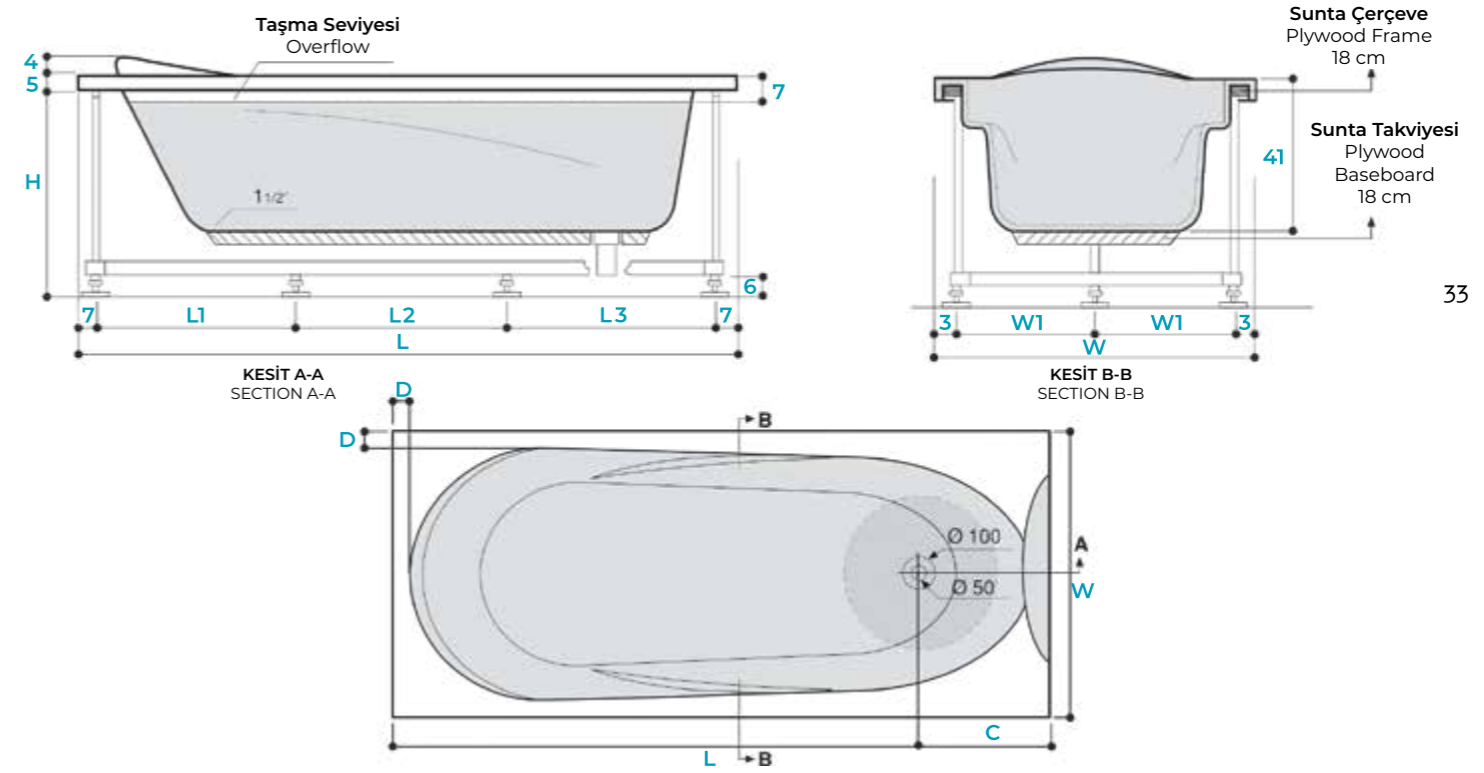

Ölçü / Dimension	L	L1	L2	L3	W	W1	C	D	H	S
170x80	170 cm	45,5 cm	65 cm	45,5 cm	80 cm	33 cm	24 cm	6 cm	56,5 cm	211 Lt.
180x75	180 cm	57 cm	67 cm	42 cm	75 cm	34,5 cm	24 cm	6 cm	56,5 cm	211 Lt.
180x80	180 cm	56 cm	54 cm	56 cm	80 cm	37 cm	24 cm	6 cm	56,5 cm	225 Lt.

STD: Düz Küvet / Plain Bathtub
(□) Opsiyonel / Optional (✓) Var / Available (⊗) Yok / Unavailable

•Aksesuar seçeneklerini ve teknik bilgileri incelemek için sayfa 168'e bakınız.
•Refer to page 168 to examine accessory options and technical specifications.