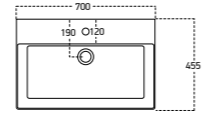

17070 | 70 cm washbasin

Box Size / Kutu Ölçüleri	165x710x470 mm
Weight / Ağırlık	19,9 kg (+/- %5)
Volume / Hacim	0,054 m³
Pieces for Pallet / Palet Adetleri	12 or 18 pieces