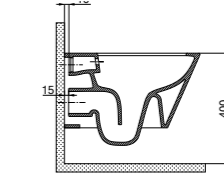

gema

49 CM RIM ART / WALL-HUNG CLOSET
49 CM ASMA KLOZET

49cm Code 200115

490x355
(WITH SPOUT)

EN Hidden Spout Inlet, Under Wall, Available With Using Built-in Cistern, Mounted Using Universal Bracket For Wall Hung Elements, Can Be Combined With Soft Close Or Standard Seat Cover.

TR Gizli Taharet Borusu Girişi Sıva Altı Uygulamalı, Arkadan Pis Su Çıkışı, Gömme Rezervuar İle Kullanılır, Bağlantı Elemanları Ve Dirsek Kullanılarak Montaj Edilir, Yavaş Kapanan Veya Standart Kapakla Kombin Edilebilir.

GE Verdecktes Hygiene-Waschrohr, Abwasserauslass Von Hinten, Einbau Spülreservoir, Montage Mit Befestigungs Zubehör Kann Mit Absenk- Oder Standartdeckel Kombiniert werden.

53cm Code 200112

490x355
(WITH SPOUT)

EN Hidden Spout Inlet, Under Wall, Available With Using Built-in Cistern, Mounted Using Universal Bracket For Wall Hung Elements, Can Be Combined With Soft Close Or Standard Seat Cover.

TR Gizli Taharet Borusu Girişi Sıva Altı Uygulamalı, Arkadan Pis Su Çıkışı, Gömme Rezervuar İle Kullanılır, Bağlantı Elemanları Ve Dirsek Kullanılarak Montaj Edilir, Yavaş Kapanan Veya Standart Kapakla Kombin Edilebilir.

GE Verdecktes Hygiene-Waschrohr, Abwasserauslass Von Hinten, Einbau Spülreservoir, Montage Mit Befestigungs Zubehör Kann Mit Absenk- Oder Standartdeckel Kombiniert werden.

53cm Code 200114

490x355

EN Available With Using Built-in Cistern, Mounted Using Universal Bracket For Wall Hung Elements, Can Be Combined With Soft Close Or Standard Seat Cover.

TR Arkadan Pis Su Çıkışı, Gömme Rezervuar İle Kullanılır, Bağlantı Elemanları Ve Dirsek Kullanılarak Montaj Edilir, Yavaş Kapanan Veya Standart Kapakla Kombin Edilebilir.