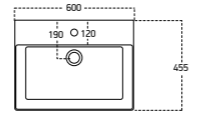

17060 | 60 cm washbasin

Box Size / Kutu Ölçüleri	165x605x470 mm
Weight / Ağırlık	15,4 kg (+/- %5)
Volume / Hacim	0,046 m³
Pieces for Pallet / Palet Adetleri	12 or 18 pieces