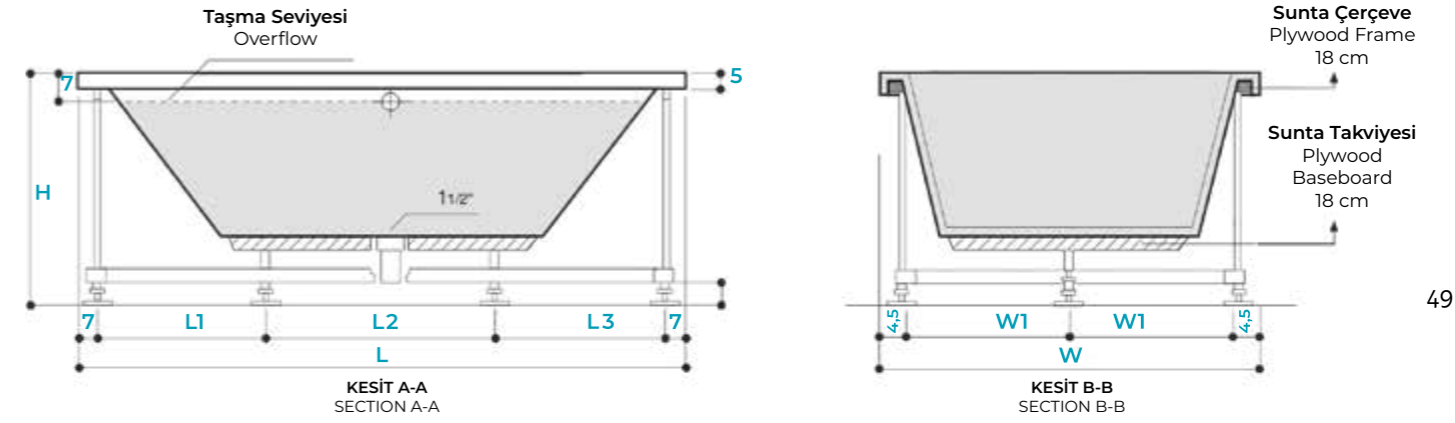

Ölçü / Dimension	L	L1	L2	L3	W	W1	C	D	D1	H	S
180x80	180 cm	40 cm	68 cm	58 cm	80 cm	35,5 cm	40 cm	10 cm	12,5 / 5 cm	56,5 cm	229 Lt.

STD: Düz Küvet / Plain Bathtub
(□) Opsiyonel / Optional (✓) Var / Available (✗) Yok / Unavailable

•Aksesuar seçeneklerini ve teknik bilgileri incelemek için sayfa 168'e bakınız.
•Refer to page 168 to examine accessory options and technical specifications.