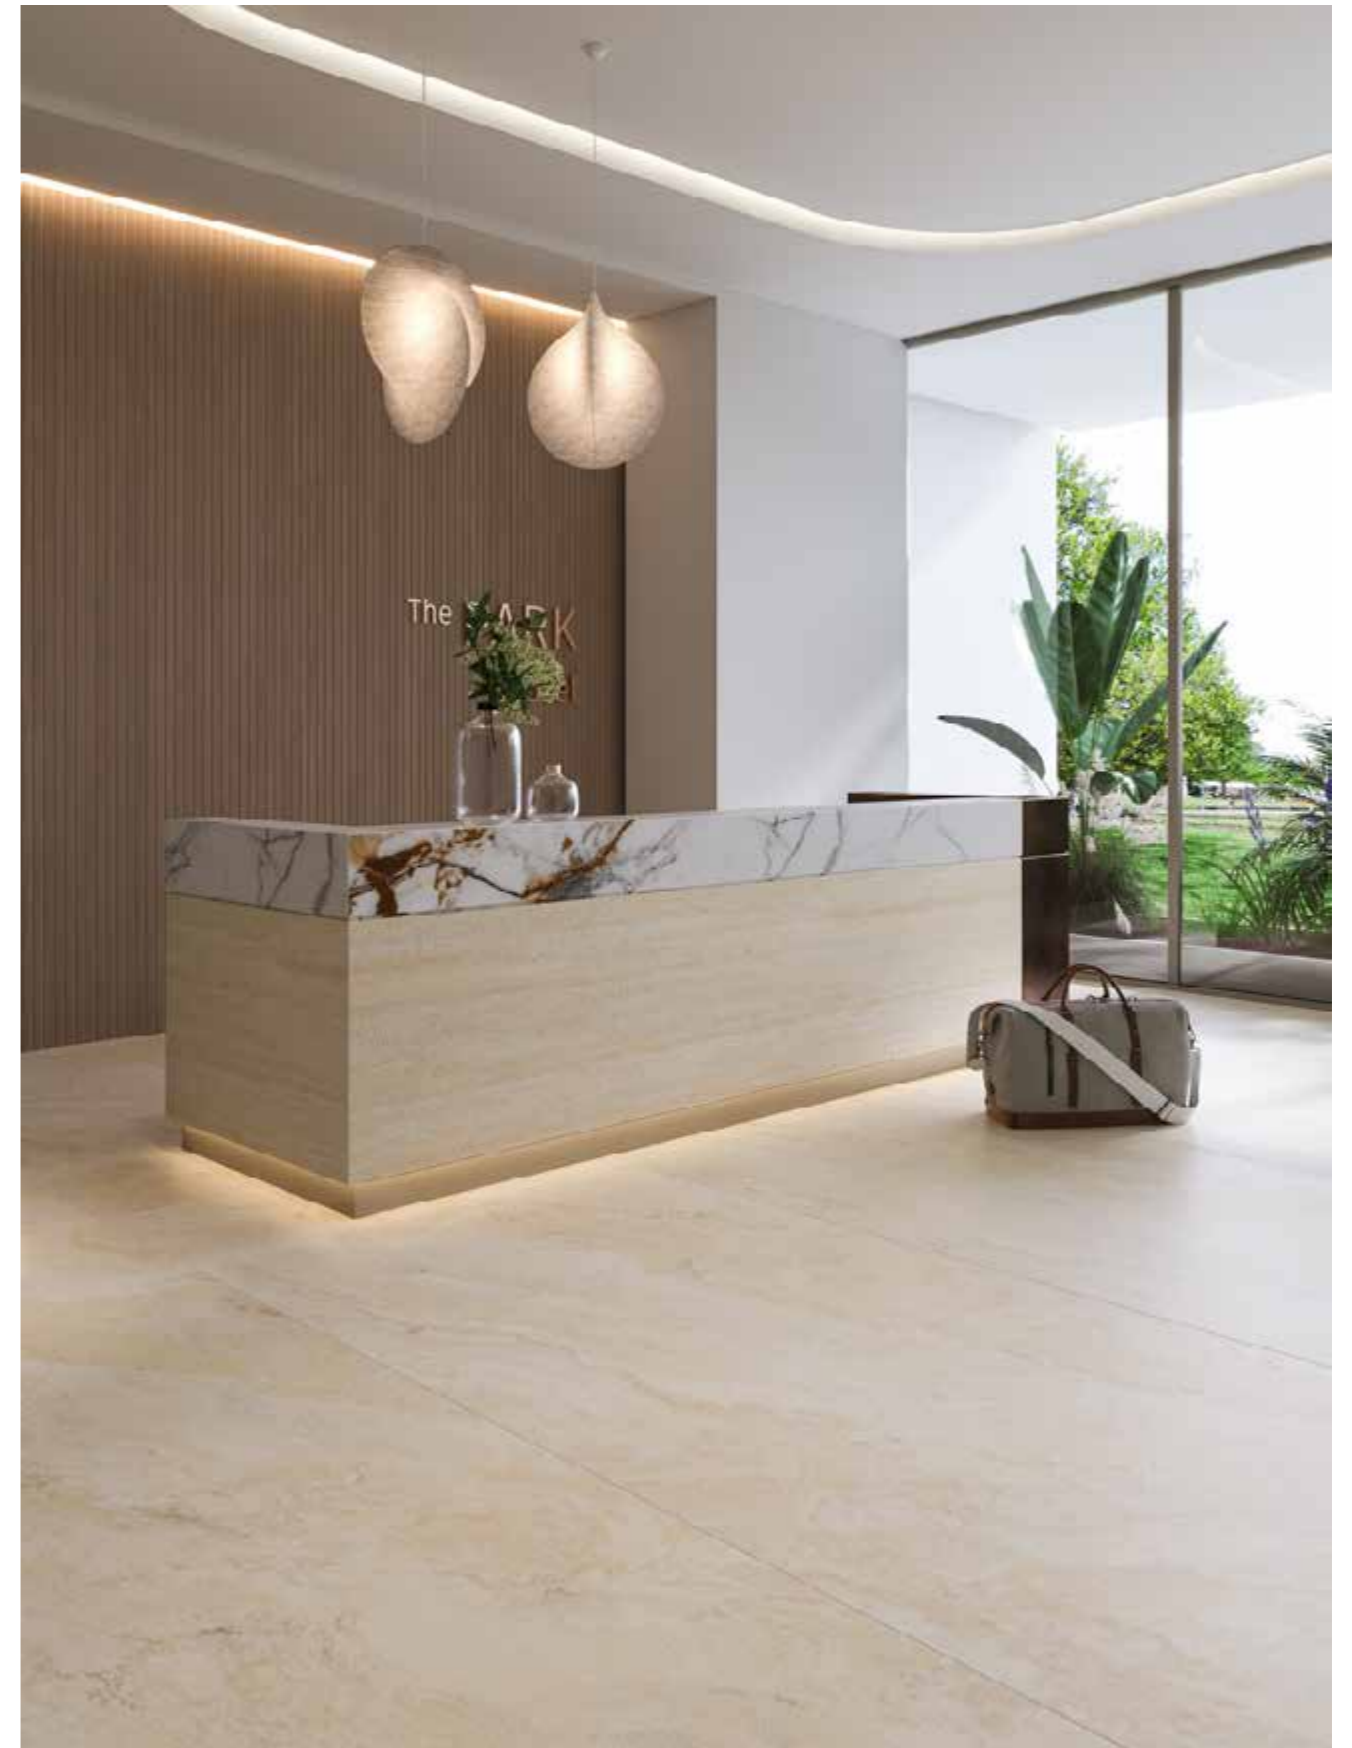

FIORI DI BOSCO

Kalesinterflex®

Kalebodur

Kalesinterflex®

FIORI DI BOSCO

ÜRÜN
PRODUCT
162x323cm / 6mm
160x320cm / 6mm

Fiori Di Bosco Parlak / Fiori Di Bosco Mat
Fiori Di Bosco Polished / Fiori Di Bosco Matte