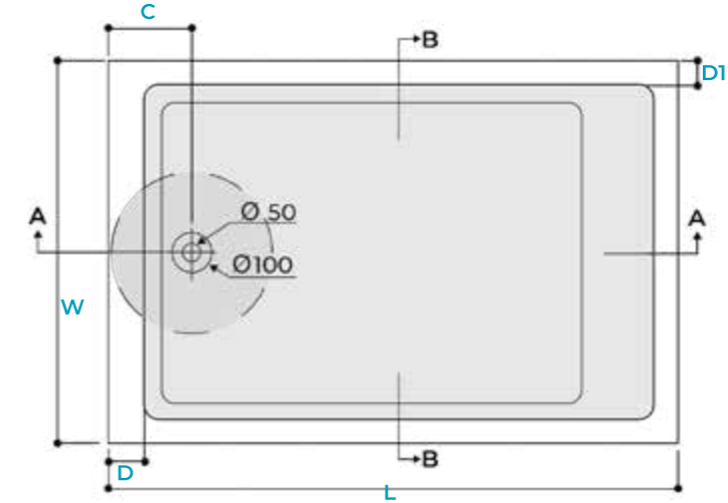

Ölçü / Dimension	L	L1	L2	W	W1	C	D	D1	H	S
154,5x104	154,5 cm	50,5 cm	45 cm	104 cm	45 cm	22,5 cm	9,5 cm	6,5 cm	50 cm	286 Lt.

STD: Düz Küvet / Plain Bathtub
(☐) Opsiyonel / Optional (☒) Var / Available (☐) Yok / Unavailable

·Aksesuar seçeneklerini ve teknik bilgileri incelemek için sayfa 168 bakınız.
·Refer to page 168 to examine accessory options and technical specifications.