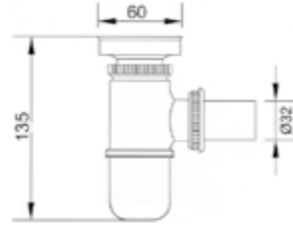

2235 1" (Ø32mm)

2238 3/4" (Ø25mm)

Bas Vana / Push Valve

Sifonlar / Siphons

Kurna Boşaltmalar / Pop-ups

penta
banyo keyfi

237U

Kurna Boşaltma Üst Süzgeçi
Pop-up Waste Upper Drainer