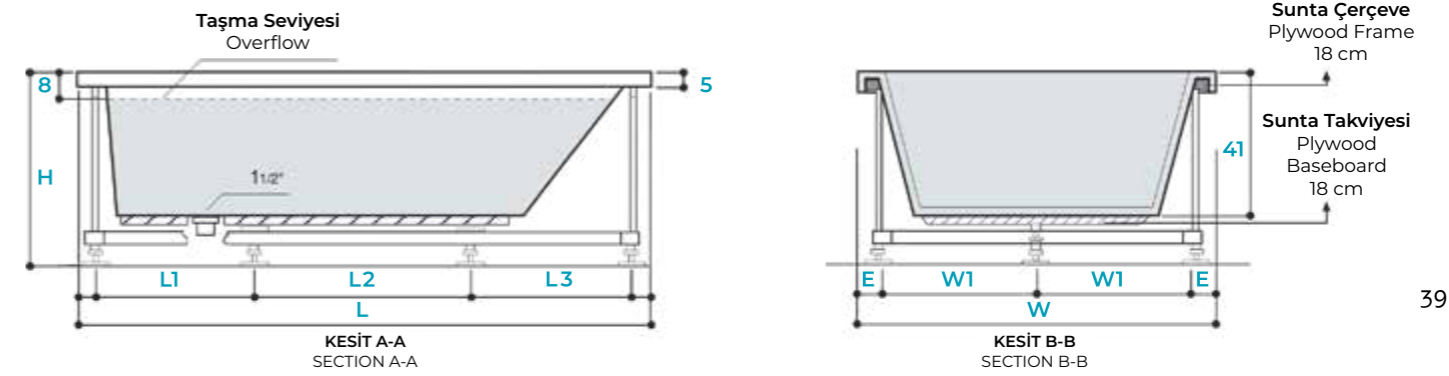

Kassandra

Ürün Kodu / Product Code

150x75	:1.01.108.005.01.0.28	160x80	:1.01.108.054.01.0.28
160x70	:1.01.108.002.01.0.28	170x70	:1.01.108.003.01.0.28
160x75	:1.01.108.007.01.0.28	180x80	:1.01.108.086.01.0.28

Fonksiyon / Function

	STD	EKO1	EKO2	EKO2 DEZ.	TURBO UK	TURBO BK
Su Jeti - Water Jet	☒	6	6	6	6	6
Hava Jeti - Air Jet	☒	☒	☒	☒	12	12
Isı Koruyucu - Heat Insulator	☒	☐	☐	☐	☐	☐
Dezenfekte Sistemi - Disinfection System	☒	☒	☒	☒	☒	☒
Su Altı Lambası - Underwater Light	☒	☐	☐	☐	☐	☐
Batarya - Faucet	☐	☐	☐	☐	☐	☐
El Tutamağı - Hand Grip	☐	☐	☐	☐	☐	☐
Sifon - Siphon	☒	☒	☒	☒	☒	☒
Ozon - Ozone	☒	☐	☐	☐	☐	☐
Yastık - Pillow	☐	☐	☐	☐	☐	☐
Bluetooth	☐	☐	☐	☐	☐	☐
Ön + Yan Panel - Front + Side Panel	☐	☐	☐	☐	☐	☐
Oturak - Seat	☐	☐	☐	☐	☐	☐

■ Renk ile belirtilmiş fonksiyon 160x80,170x75, 180x80 modeli için geçerlidir. The function indicated by color is applicable for the 160x80,170x75, 180x80 models.

39

Ölçü / Dimension	L	L1	L2	L3	W	W1	C	D	D1	E	H	S
150x75	150 cm	45,5 cm	65 cm	45,5 cm	75 cm	33 cm	23 cm	8,5 cm	7 cm	7 cm	56,5 cm	200 Lt.
160x70	160 cm	48 cm	43 cm	55 cm	70 cm	28 cm	21 cm	9 cm	9 / 6 cm	7 cm	56,5 cm	190 Lt.
160x75	160 cm	37 cm	62 cm	47 cm	75 cm	33 cm	21 cm	7 cm	8 / 5 cm	4,5 cm	56,5 cm	192 Lt.
160x80	160 cm	43 cm	60 cm	43 cm	80 cm	33 cm	23 cm	7,5 cm	8,5 / 5,5 cm	7 cm	56,5 cm	220 Lt.
170x70	170 cm	47 cm	62 cm	47 cm	70 cm	30,5 cm	21 cm	9 cm	8 / 5 cm	4,5 cm	56,5 cm	170 Lt.
180x80	180 cm	47 cm	62 cm	62 cm	80 cm	33 cm	22,5 cm	17 cm	10 cm	4,5 cm	56,5 cm	219 Lt.

STD: Düz Küvet / Plain Bathtub

(□) Opsiyonel / Optional (✓) Var / Available (X) Yok / Unavailable

·Aksesuar seçeneklerini ve teknik bilgileri incelemek için sayfa 168'e bakınız.

·Refer to page 168 to examine accessory options and technical specifications.