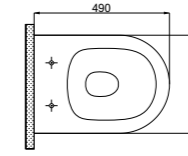

gema

49 CM RIM ART / WALL-HUNG CLOSET
49 CM ASMA KLOZET

49cm Code 200115

490x355
(WITH SPOUT)

EN Hidden Spout Inlet, Under Wall, Available With Using Built-in Cistern, Mounted Using Universal Bracket For Wall Hung Elements, Can Be Combined With Soft Close Or Standard Seat Cover.

TR Gizli Taharet Borusu Girişi Sıva Altı Uygulamalı, Arkadan Pis Su Çıkışı, Gömme Rezervuar İle Kullanılır, Bağlantı Elemanları Ve Dirsek Kullanılarak Montaj Edilir, Yavaş Kapanan Veya Standart Kapakla Kombin Edilebilir.

GE Verdecktes Hygiene-Waschrohr, Abwasserauslass Von Hinten, Einbau Spülreservoir, Montage Mit Befestigungs Zubehör Kann Mit Absenk- Oder Standartdeckel Kombiniert werden.

53cm Code 200112

490x355
(WITH SPOUT)

EN Hidden Spout Inlet, Under Wall, Available With Using Built-in Cistern, Mounted Using Universal Bracket For Wall Hung Elements, Can Be Combined With Soft Close Or Standard Seat Cover.

TR Gizli Taharet Borusu Girişi Sıva Altı Uygulamalı, Arkadan Pis Su Çıkışı, Gömme Rezervuar İle Kullanılır, Bağlantı Elemanları Ve Dirsek Kullanılarak Montaj Edilir, Yavaş Kapanan Veya Standart Kapakla Kombin Edilebilir.

GE Verdecktes Hygiene-Waschrohr, Abwasserauslass Von Hinten, Einbau Spülreservoir, Montage Mit Befestigungs Zubehör Kann Mit Absenk- Oder Standartdeckel Kombiniert werden.

53cm Code 200114

490x355

EN Available With Using Built-in Cistern, Mounted Using Universal Bracket For Wall Hung Elements, Can Be Combined With Soft Close Or Standard Seat Cover.

TR Arkadan Pis Su Çıkışı, Gömme Rezervuar İle Kullanılır, Bağlantı Elemanları Ve Dirsek Kullanılarak Montaj Edilir, Yavaş Kapanan Veya Standart Kapakla Kombin Edilebilir.