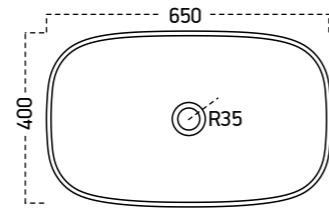

TEZGAH ÜSTÜ LAVABO

3059

3059 | 60 cm washbasin

Box Size / Kutu Ölçüleri	150x605x415 mm
Weight / Ağırlık	13.50 kg (+/- %5)
Volume / Hacim	0.037 m ³
Pieces for Pallet / Palet Adetleri	16 or 24 pieces

LUCCO

elegance for life