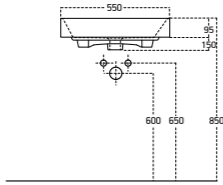

17055 | 55 cm washbasin

Box Size / Kutu Ölçüleri	160x557x337 mm
Weight / Ağırlık	11,65 kg (+/- %5)
Volume / Hacim	0,030 m³
Pieces for Pallet / Palet Adetleri	16 or 24 pieces