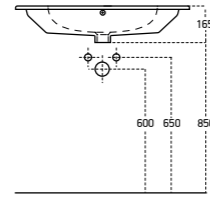

sanovit

Practico

Practico

44080 | 80 cm washbasin

Box Size / Kutu Ölçüleri	160x802x415 mm
Weight / Ağırlık	15.50 kg (+/- %5)
Volume / Hacim	0,053 m ³
Pieces for Pallet / Palet Adetleri	10 or 15 pieces

44060 | 60 cm washbasin