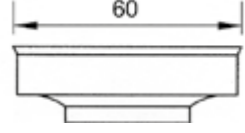

2235 1" (Ø32mm)

2238 3/4" (Ø25mm)

Bas Vana / Push Valve

Sifonlar / Siphons

Kurna Boşaltmalar / Pop-ups

penta
banyo keyfi

237U

Kurna Boşaltma Üst Süzgeçi
Pop-up Waste Upper Drainer