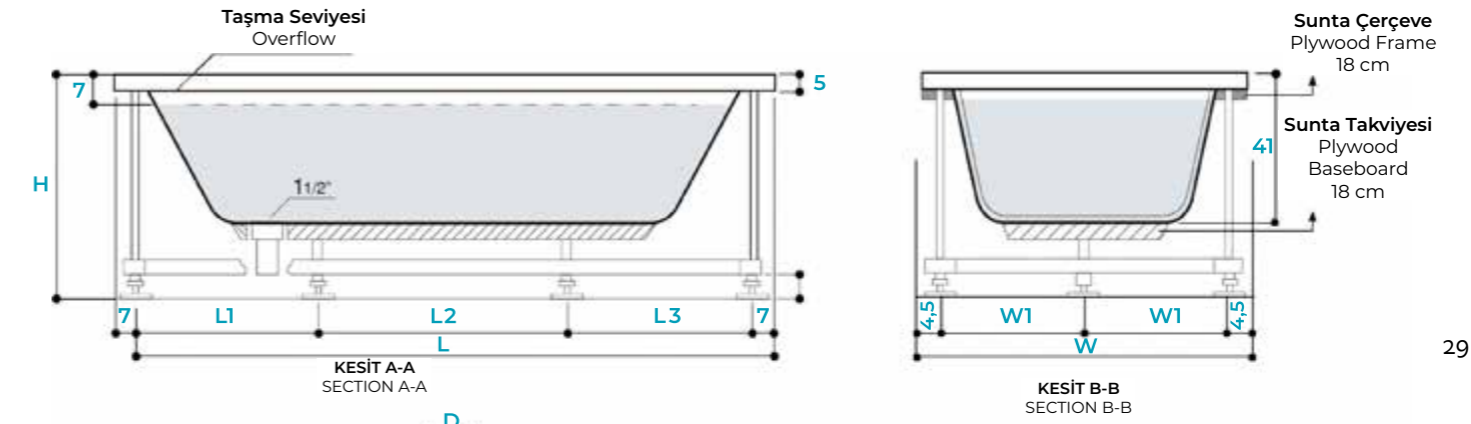

Ölçü / Dimension	L	L1	L2	L3	W	W1	C	D	D1	H	S
175x75	175 cm	41 cm	72 cm	48 cm	75 cm	30,5 cm	42 cm	9,5 cm	7 cm	56,5 cm	217 Lt.

STD: Düz Küvet / Plain Bathtub
(☐) Opsiyonel / Optional (☑) Var / Available (☒) Yok / Unavailable

·Aksesuar seçeneklerini ve teknik bilgileri incelemek için sayfa 168'e bakınız.
·Refer to page 168 to examine accessory options and technical specifications.