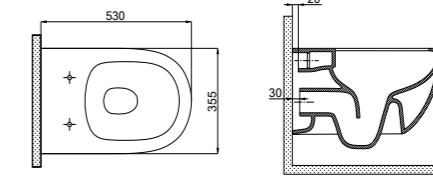

RIM ART WALL-HUNG CLOSET

Box Dimensions

360x360x550 mm

Weight

24,9 kg (+ - %5)

Volume

0,068 m³

Pieces for Pallet

12