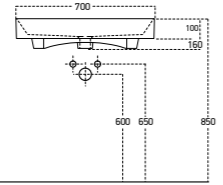

17070 | 70 cm washbasin

Box Size / Kutu Ölçüleri	165x710x470 mm
Weight / Ağırlık	19,9 kg (+/- %5)
Volume / Hacim	0,054 m³
Pieces for Pallet / Palet Adetleri	12 or 18 pieces