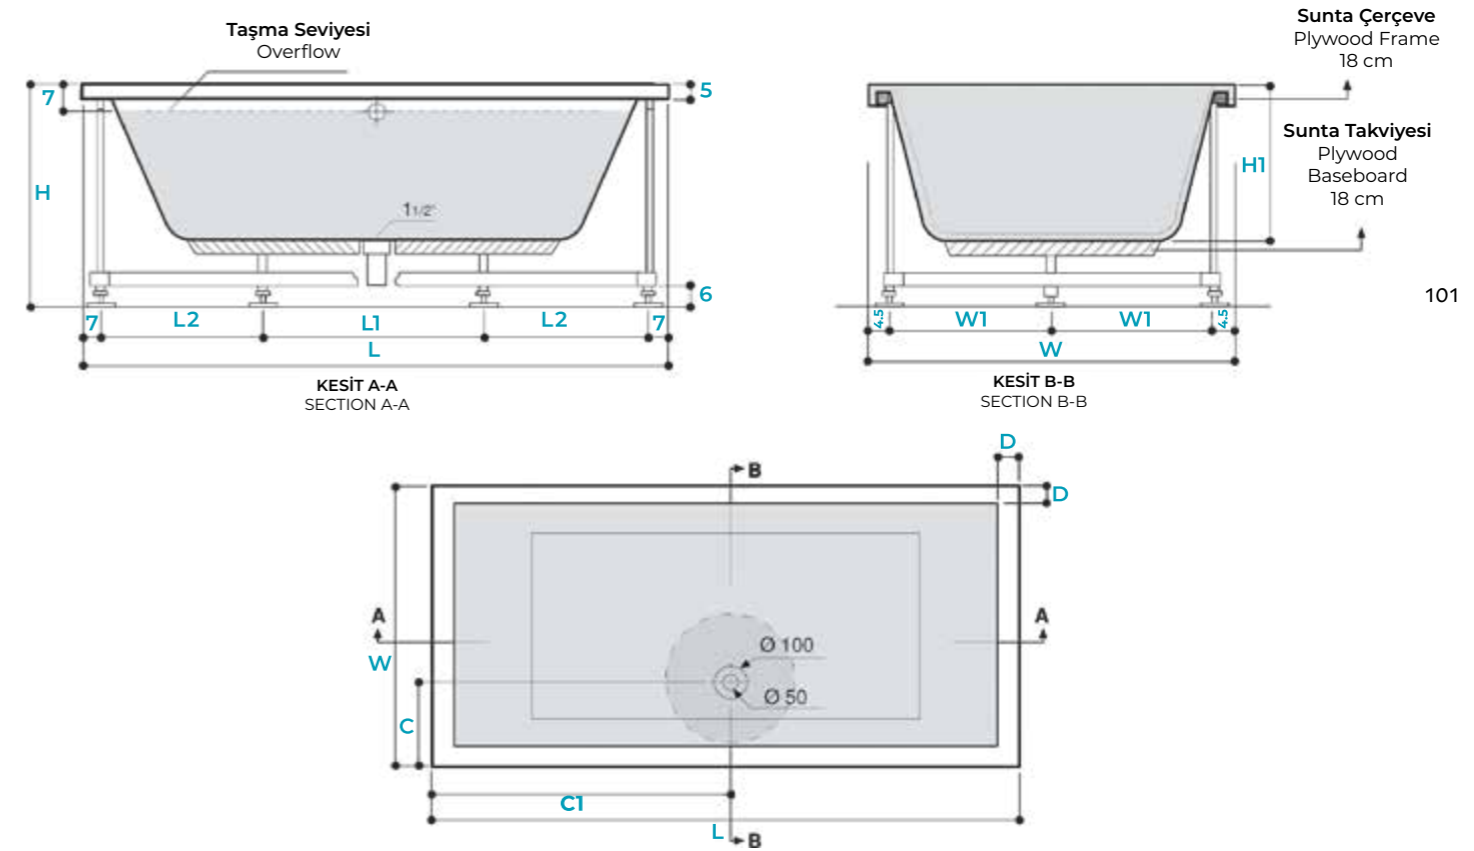

Ölçü / Dimension	L	L1	L2	W	W1	H	H1	C	C1	D	S
185x105	180 cm	64 cm	53,5 cm	105 cm	48 cm	56,5 cm	41 cm	26 cm	92,5 cm	4 cm	281 Lt.
200x110	200 cm	79 cm	53,5 cm	110 cm	50,5 cm	56,5 cm	41 cm	27,5 cm	100 cm	4 cm	332 Lt.

STD: Düz Küvet / Plain Bathtub
(☐) Opsiyonel / Optional (☑) Var / Available (☒) Yok / Unavailable

•Aksesuar seçeneklerini ve teknik bilgileri incelemek için sayfa 168'e bakınız.
•Refer to page 168 to examine accessory options and technical specifications.