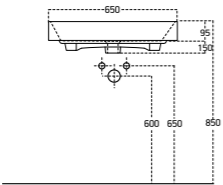

17065 | 65 cm washbasin

Box Size / Kutu Ölçüleri	160x657x337 mm
Weight / Ağırlık	13,76 kg (+/- %5)
Volume / Hacim	0,035 m³
Pieces for Pallet / Palet Adetleri	12 or 18 pieces