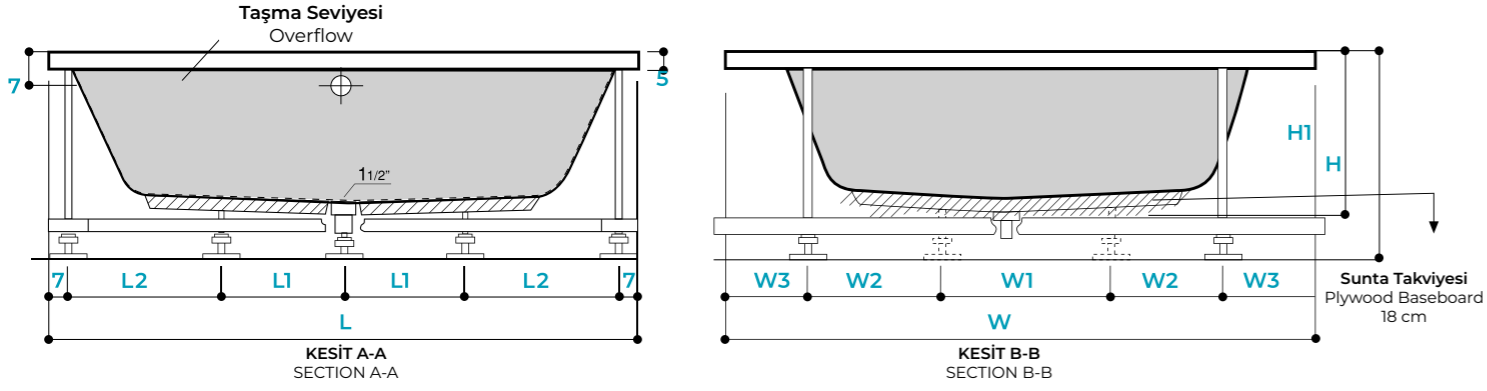

Fonksiyon / Function

	STD	EKO1	EKO1 + Isıtıcı / Heater	TURBO BK	TURBO BK+ Isıtıcı / Heater
Su Jeti - Water Jet	☒	6	6	6	6
Hava Jeti - Air Jet	☒	☒	☒	12	12
Isı Koruyucu - Heat Insulator	☒	☐	☐	☐	☐
Dezenfekte Sistemi - Disinfection System	☒	☒	☒	☑	☑
Su Altı Lambası - Underwater Light	☒	☐	☐	☐	☐
Batarya - Faucet	☐	☐	☐	☐	☐
Sifon - Siphon	☑	☑	☑	☑	☑
Ozon - Ozone	☐	☐	☐	☐	☐
Yastık - Pillow	☐	☐	☐	☐	☐
Bluetooth	☐	☐	☐	☐	☐

113