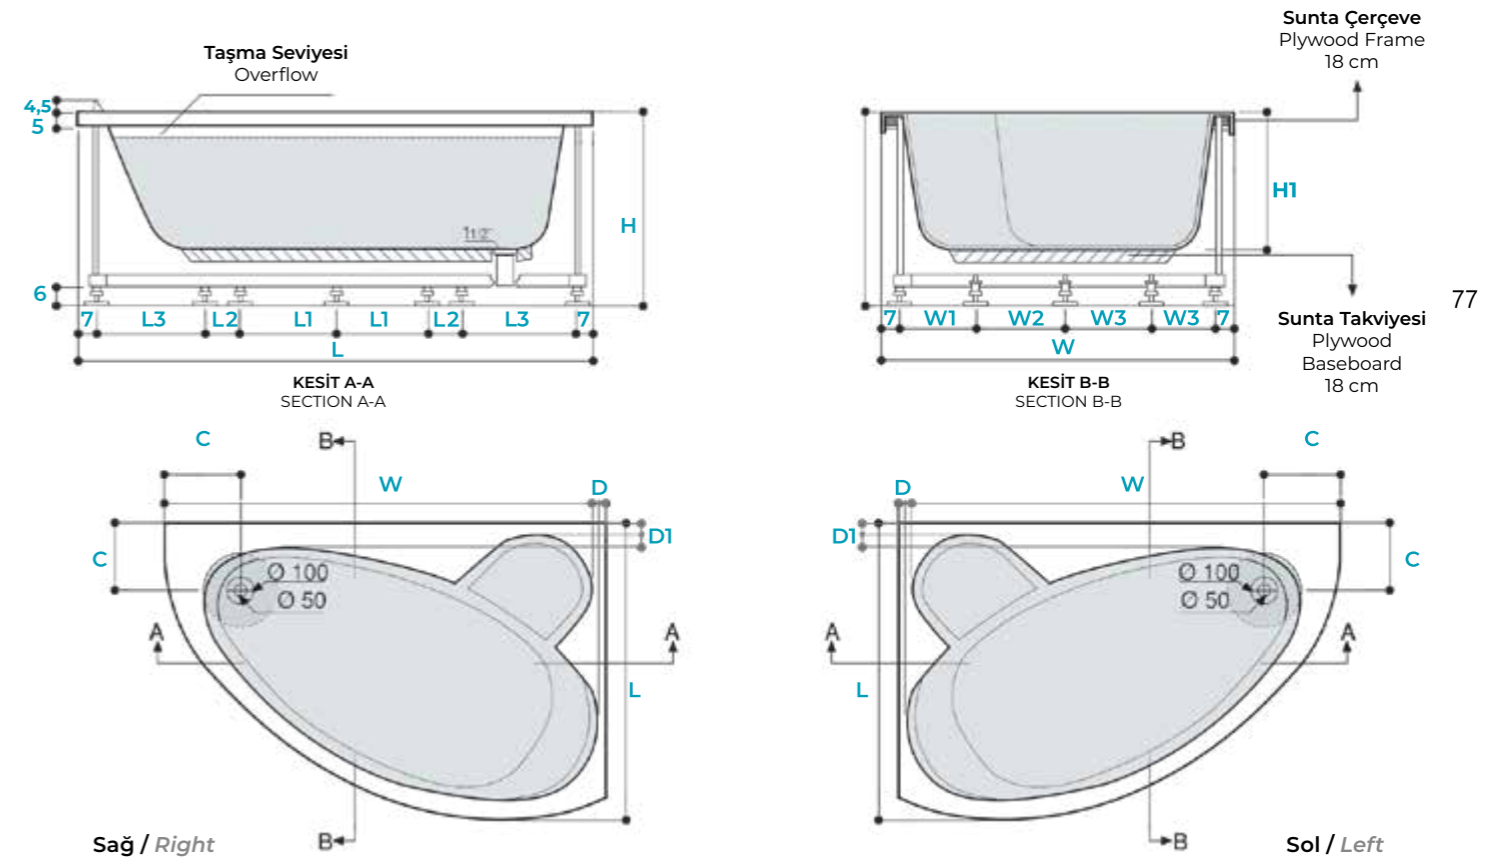

Görseldeki küvet gösterimi, sol yönlüdür. / The bathtub depiction in the image is oriented to the left.

77

Ölçü / Dimension	L	L1	L2	L3	W	W1	W2	W3	H	H1	C	D	D1	S
170x110	170 cm	24 cm	16 cm	38 cm	110 cm	23 cm	31 cm	21 cm	56.5 cm	45 cm	30 cm	3/5 cm	5/6 cm	292 Lt.