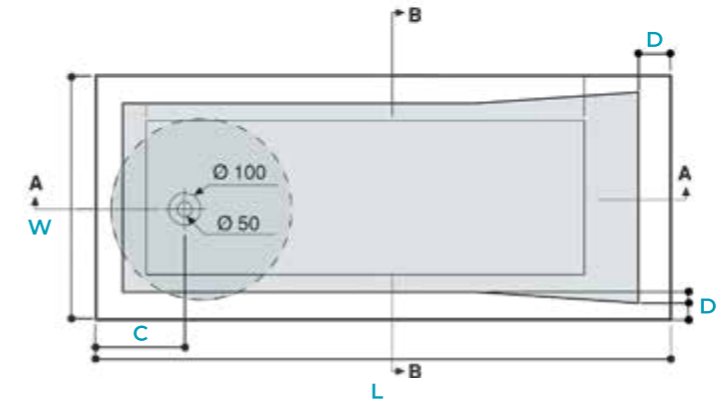

Ölçü / Dimension	L	L1	L2	L3	W	W1	C	D	D1	E	H	S
150x75	150 cm	45,5 cm	65 cm	45,5 cm	75 cm	33 cm	23 cm	8,5 cm	7 cm	7 cm	56,5 cm	200 Lt.
160x70	160 cm	48 cm	43 cm	55 cm	70 cm	28 cm	21 cm	9 cm	9 / 6 cm	7 cm	56,5 cm	190 Lt.
160x75	160 cm	37 cm	62 cm	47 cm	75 cm	33 cm	21 cm	7 cm	8 / 5 cm	4,5 cm	56,5 cm	192 Lt.
160x80	160 cm	43 cm	60 cm	43 cm	80 cm	33 cm	23 cm	7,5 cm	8,5 / 5,5 cm	7 cm	56,5 cm	220 Lt.
170x70	170 cm	47 cm	62 cm	47 cm	70 cm	30,5 cm	21 cm	9 cm	8 / 5 cm	4,5 cm	56,5 cm	170 Lt.
180x80	180 cm	47 cm	62 cm	62 cm	80 cm	33 cm	22,5 cm	17 cm	10 cm	4,5 cm	56,5 cm	219 Lt.

STD: Düz Küvet / Plain Bathtub

(□) Opsiyonel / Optional (✓) Var / Available (X) Yok / Unavailable

·Aksesuar seçeneklerini ve teknik bilgileri incelemek için sayfa 168'e bakınız.

·Refer to page 168 to examine accessory options and technical specifications.