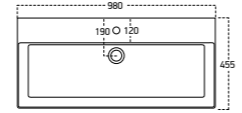

17100 | 100 cm washbasin

Box Size / Kutu Ölçüleri	175x990x475 mm
Weight / Ağırlık	26 kg (+/- %5)
Volume / Hacim	0,082 m³
Pieces for Pallet / Palet Adetleri	8 or 12 pieces