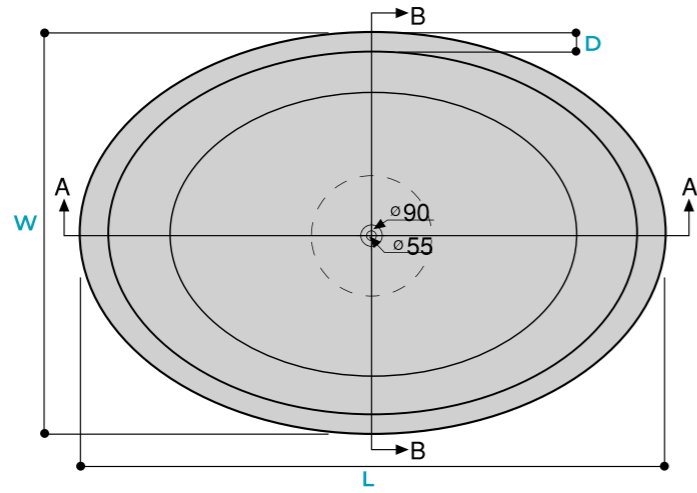

Fonksiyon / Function

	STD	EKO1	EKO1 + Isıtıcı / Heater	TURBO BK	TURBO BK+ Isıtıcı / Heater
Su Jeti - Water Jet	☒	8	8	8	8
Hava Jeti - Air Jet	☒	☒	☒	18	18
Isı Koruyucu - Heat Insulator	☒	☐	☐	☐	☐
Dezenfekte Sistemi - Disinfection System	☒	☒	☒	☒	☒
Su Altı Lambası - Underwater Light	☒	☐	☐	☐	☐
Batarya - Faucet	☐	☐	☐	☐	☐
Sifon - Siphon	☒	☒	☒	☒	☒
Ozon - Ozone	☐	☐	☐	☐	☐
Yastık - Pillow	☐	☐	☐	☐	☐
Bluetooth	☐	☐	☐	☐	☐

Ölçü / Dimension	L	L1	L2	L3	W	W1	W2	E	E1	H	H1	D	S
200x140	200 cm	50 cm	34 cm	34 cm	140 cm	32 cm	29 cm	9 cm	7 cm	56,5 cm	41 cm	8 / 8,5 cm	464 lt.
247x180	247 cm	61 cm	53 cm	40 cm	180 cm	32 cm	27 cm	31 cm	☒	56,5 cm	41 cm	8 cm	722 lt.