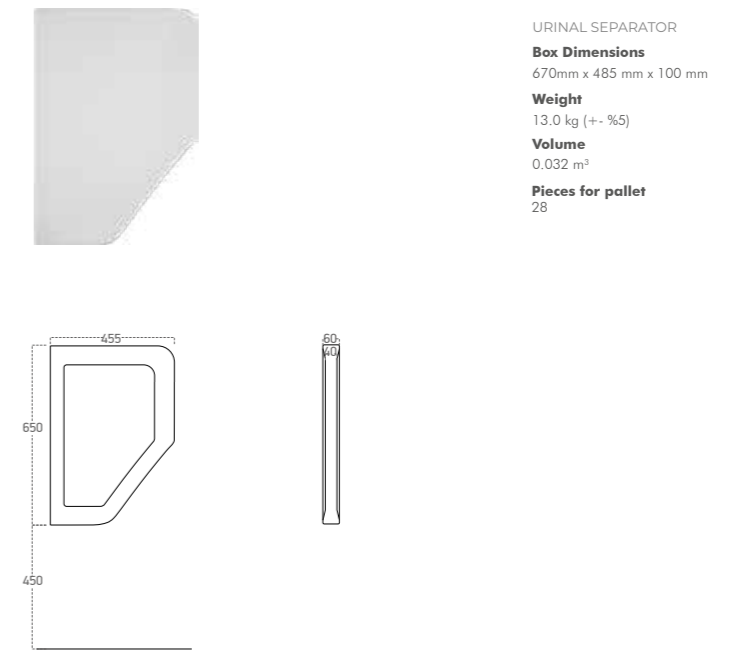

URINAL SEPARATOR
Box Dimensions 670mm x 485 mm x 100 mm
Weight 13.0 kg (+- %5)
Volume 0.032 m³
Pieces for pallet 28

48 CM

Code 100501

480x525

EN Water Inlet, Overflow Hole, Single Hole for Faucet, Washbasin Strainer (Chrome), Universal Mounted Elements

TR Arkadan Su Girişli, Su Taşma Delikli, Tek Armatür Delikli, Krom Basmalı Süzgeç, Bağlantı Elemanları İle Montaj Yapılır.