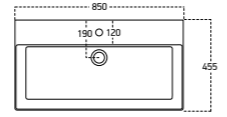

17085 | 85 cm washbasin

Box Size / Kutu Ölçüleri	170x865x470 mm
Weight / Ağırlık	22,7 kg (+/- %5)
Volume / Hacim	0,068 m³
Pieces for Pallet / Palet Adetleri	10 or 15 pieces