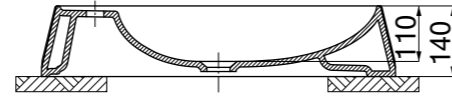

3100

3100 | 65 cm washbasin

Box Size / Kutu Ölçüleri	168x475x714 mm
Weight / Ağırlık	13.0 kg (+/- %5)
Volume / Hacim	0,044m³
Pieces for Pallet / Palet Adetleri	12 or 18 pieces

PIER

3100
TOP COUNTER WASHBASIN
TEZGAH ÜSTÜ LAVABO