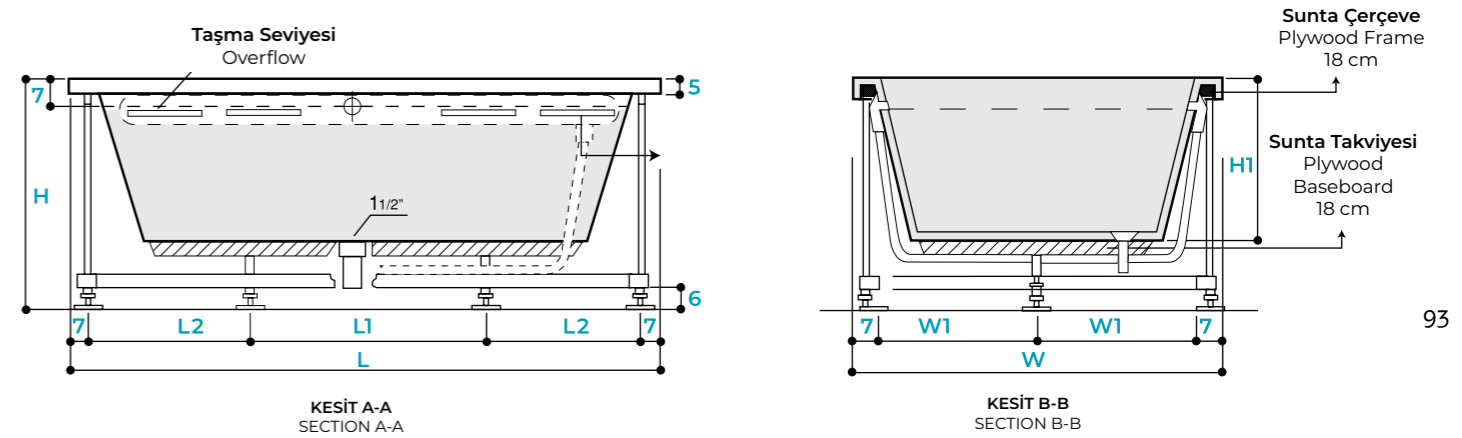

Ölçü / Dimension	L	L1	L2	W	W1	H	H1	C	C1	D	S
180x80	180 cm	64 cm	51 cm	80 cm	33 cm	56,5 cm	41 cm	20 cm	90 cm	11 cm	252 Lt.

STD: Düz Küvet / Plain Bathtub
☐ Opsiyonel / Optional ☑ Var / Available ☒ Yok / Unavailable

•Aksesuar seçeneklerini ve teknik bilgileri incelemek için sayfa 168'e bakınız.
•Refer to page 168 to examine accessory options and technical specifications.