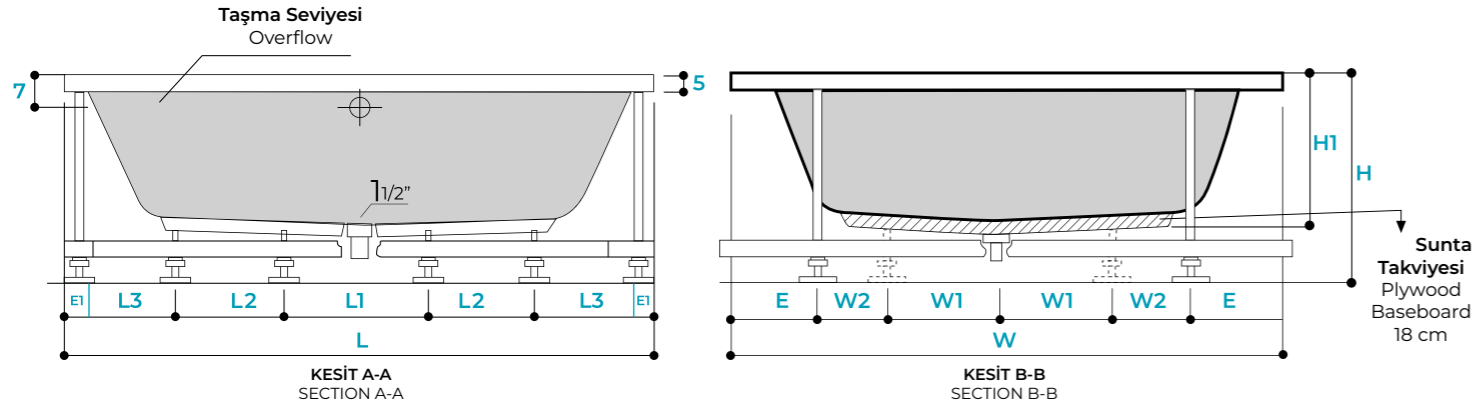

Fonksiyon / Function

	STD	EKO1	EKO1 + Isıtıcı / Heater	TURBO BK	TURBO BK+ Isıtıcı / Heater
Su Jeti - Water Jet	☒	8	8	8	8
Hava Jeti - Air Jet	☒	☒	☒	18	18
Isı Koruyucu - Heat Insulator	☒	☐	☐	☐	☐
Dezenfekte Sistemi - Disinfection System	☒	☒	☒	☒	☒
Su Altı Lambası - Underwater Light	☒	☐	☐	☐	☐
Batarya - Faucet	☐	☐	☐	☐	☐
Sifon - Siphon	☒	☒	☒	☒	☒
Ozon - Ozone	☐	☐	☐	☐	☐
Yastık - Pillow	☐	☐	☐	☐	☐
Bluetooth	☐	☐	☐	☐	☐

Ölçü / Dimension	L	L1	L2	L3	W	W1	W2	E	E1	H	H1	D	S
200x140	200 cm	50 cm	34 cm	34 cm	140 cm	32 cm	29 cm	9 cm	7 cm	56,5 cm	41 cm	8 / 8,5 cm	464 lt.
247x180	247 cm	61 cm	53 cm	40 cm	180 cm	32 cm	27 cm	31 cm	☒	56,5 cm	41 cm	8 cm	722 lt.