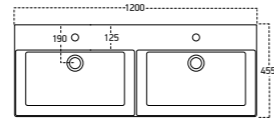

sanovit

Stance

sanovit

Stance

17120 | 120 cm washbasin

Box Size / Kutu Ölçüleri	175x1205x475 mm
Weight / Ağırlık	36,6 kg (+/- %5)
Volume / Hacim	0,100 m ³
Pieces for Pallet / Palet Adetleri	8 or 12 pieces

17100 | 100 cm washbasin