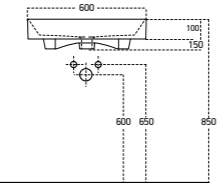

17060 | 60 cm washbasin

Box Size / Kutu Ölçüleri	165x605x470 mm
Weight / Ağırlık	15,4 kg (+/- %5)
Volume / Hacim	0,046 m³
Pieces for Pallet / Palet Adetleri	12 or 18 pieces