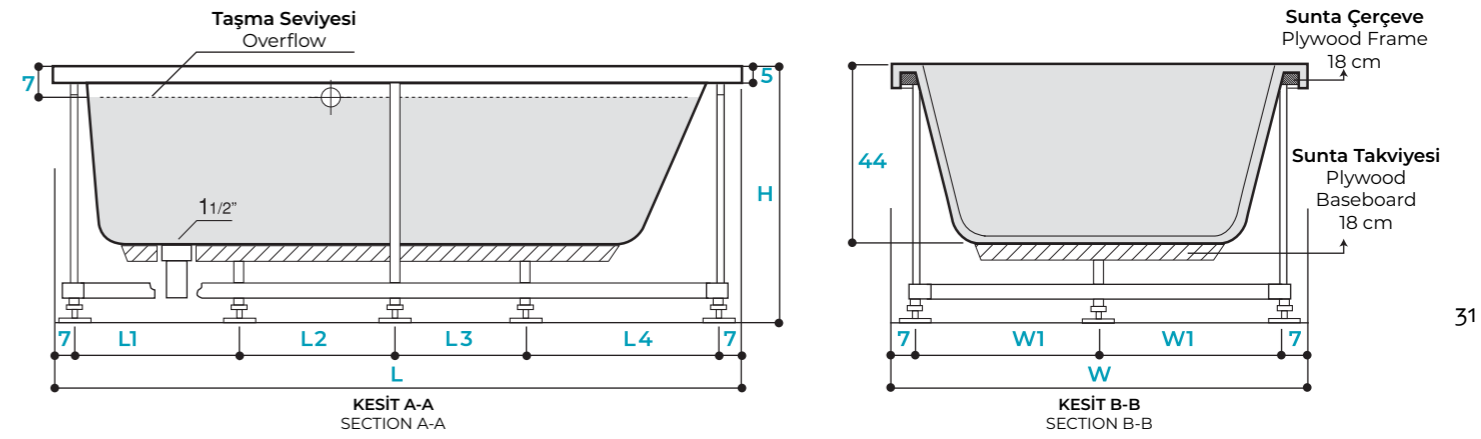

Fonksiyon / Function					
	STD	EKO1	EKO2	EKO2 DEZ.	TURBO UK	TURBO BK
Su Jeti - Water Jet	☒	6	6	6	6	6
Hava Jeti - Air Jet	☒	☒	☒	☒	12	12
Isı Koruyucu - Heat Insulator	☒	☐	☐	☐	☐	☐
Dezenfekte Sistemi - Disinfection System	☒	☒	☒	☒	☒	☒
Su Altı Lambası - Underwater Light	☒	☐	☐	☐	☐	☐
Batarya - Faucet	☐	☐	☐	☐	☐	☐
El Tutamağı - Hand Grip	☐	☐	☐	☐	☐	☐
Sifon - Siphon	☒	☒	☒	☒	☒	☒
Ozon - Ozone	☒	☐	☐	☐	☐	☐
Yastık - Pillow	☐	☐	☐	☐	☐	☐
Bluetooth	☐	☐	☐	☐	☐	☐
Ön + Yan Panel - Front + Side Panel	☐	☐	☐	☐	☐	☐
Oturak - Seat	☐	☐	☐	☐	☐	☐