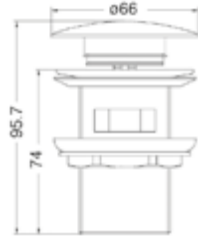

133S

Kurna Boşaltma / Pop-ups