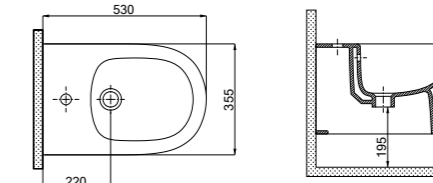

RIM ART WALL-HUNG BIDET

Box Dimensions

360x360x550 mm

Weight

24,9 kg (+ - %5)

Volume

0,068 m³

Pieces for Pallet

12

RIM ART WC SEAT COVER

Duroplast Slim

Code 100787

Soft Close

Cover Options Are Available In All Colors.
Tüm Ürün Renklerinde Kapak Seçeneği Mevcuttur.

LUCCO