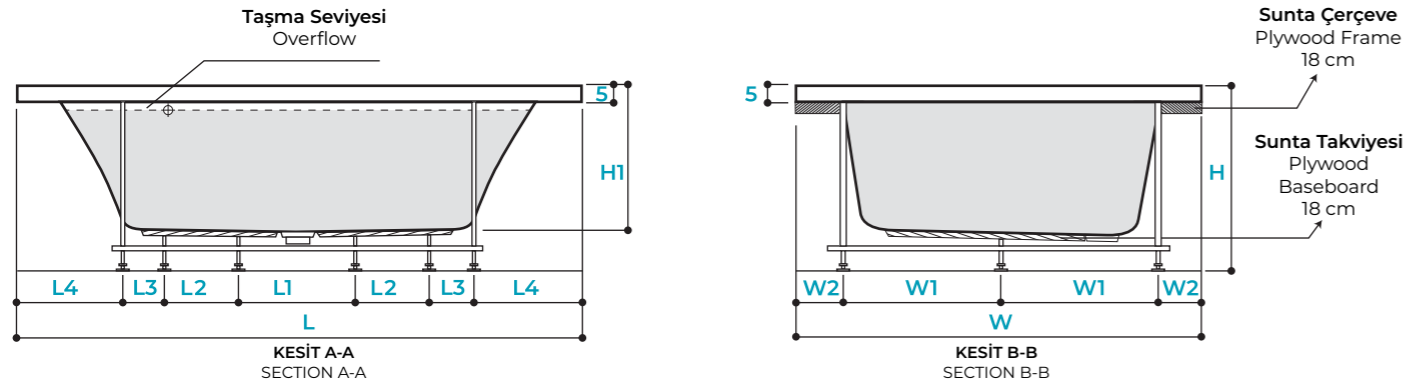

Fonksiyon / Function

	STD	EKO1	EKO2	EKO2 DEZ.	TURBO UK	TURBO BK
Su Jeti - Water Jet	☒	6	6	6	12	12
Hava Jeti - Air Jet	☒	☒	☒	☒	12	12
Isı Koruyucu - Heat Insulator	☒	☐	☐	☐	☐	☐
Dezenfekte Sistemi - Disinfection System	☒	☒	☒	☒	☒	☒
Su Altı Lambası - Underwater Light	☒	☐	☐	☐	☐	☐
Batarya - Faucet	☐	☐	☐	☐	☐	☐
El Tutamağı - Hand Grip	☒	☒	☒	☒	☒	☒
Sifon - Siphon	☒	☒	☒	☒	☒	☒
Ozon - Ozone	☐	☐	☐	☐	☐	☐
Yastık - Pillow	☐	☐	☐	☐	☐	☐
Bluetooth	☐	☐	☐	☐	☐	☐

Ölçü / Dimension	L	L1	L2	L3	L4	W	W1	W2	C	H	H1	D	S
180x80	180 cm	48 cm	25 cm	-	41 cm	80 cm	40 cm	-	21,5	64 cm	48 cm	6 cm	310 lt.
190x120	190 cm	38 cm	25 cm	15 cm	36 cm	120 cm	48 cm	12 cm	28,5	64 cm	48 cm	11 cm	383 lt.

STD: Düz Küvet / Plain Bathtub

(☐) Opsiyonel / Optional (☒) Var / Available (☐) Yok / Unavailable

•Aksesuar seçeneklerini ve teknik bilgileri incelemek için sayfa 168'e bakınız.

•Refer to page 168 to examine accessory options and technical specifications.