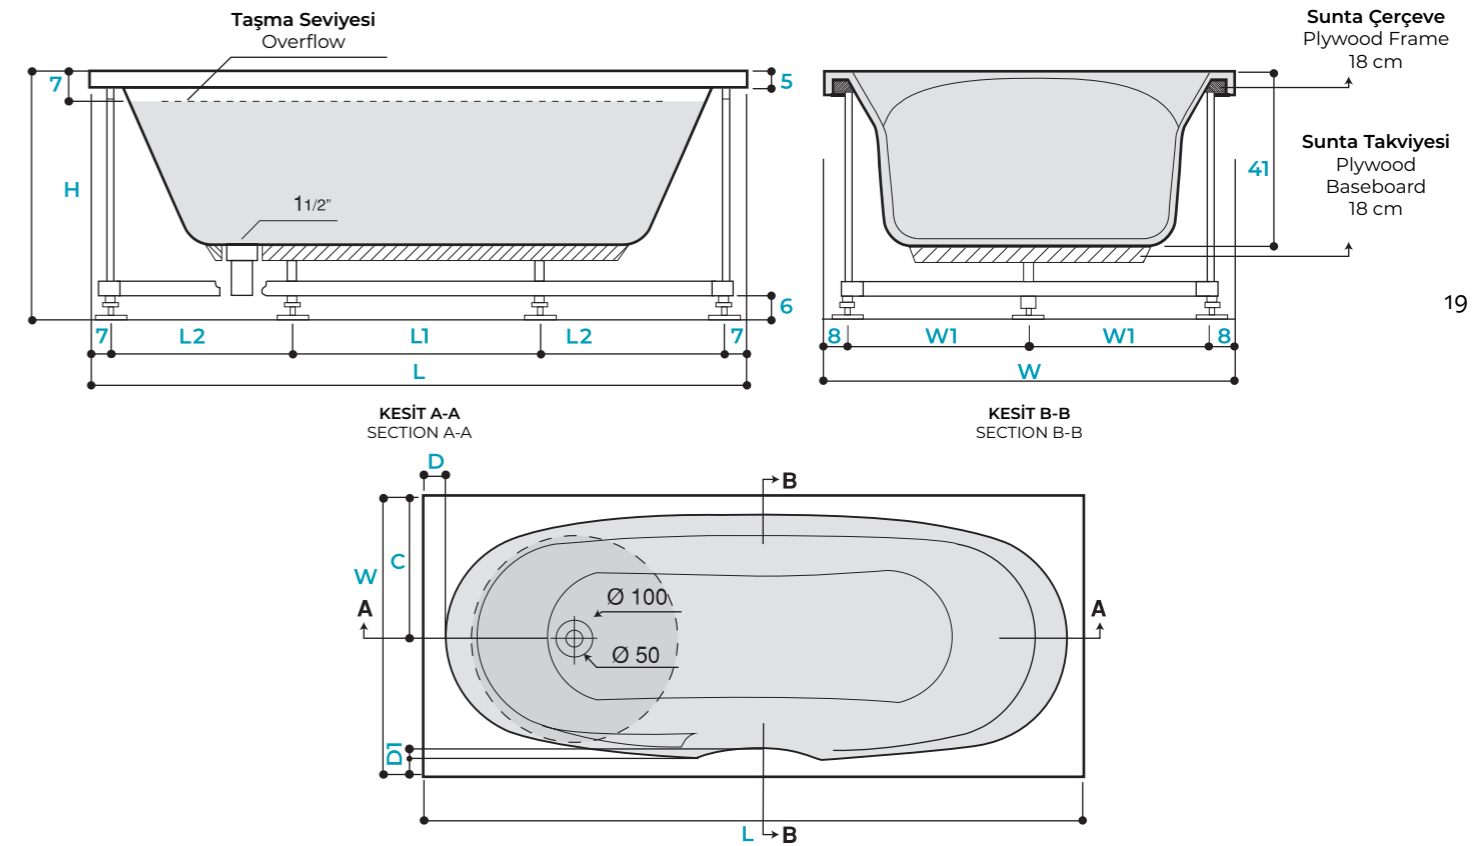

19

Ölçü / Dimension	L	L1	L2	W	W1	C	D	H	S
160X70	160 cm	59 cm	43,5 cm	70 cm	27 cm	37 cm	7 cm	56,5 cm	130 Lt.

STD: Düz Küvet / Plain Bathtub
(□) Opsiyonel / Optional (✓) Var / Available (⊗) Yok / Unavailable